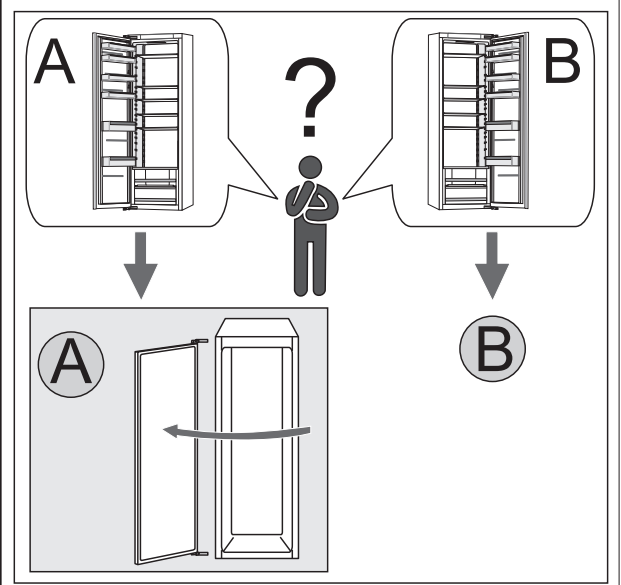

A (mm)	B (mm)	C (mm)	D (mm)
540, 557	1744	1772	1775-1780
540, 557	1369	1397	1400-1405
540, 557	1197	1224	1225-1231
540, 557	997	1024	1025-1031
540, 557	847	875	878-883