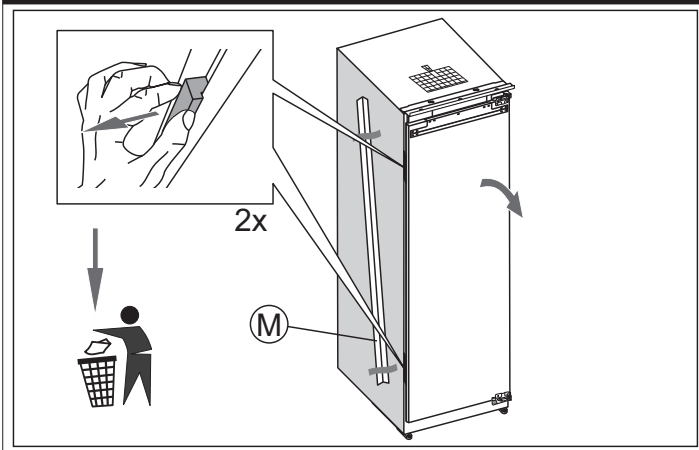

A (mm)	B (mm)	C (mm)	D (mm)
540, 557	1744	1772	1775-1780
540, 557	1369	1397	1400-1405
540, 557	1197	1224	1225-1231
540, 557	997	1024	1025-1031
540, 557	847	875	878-883