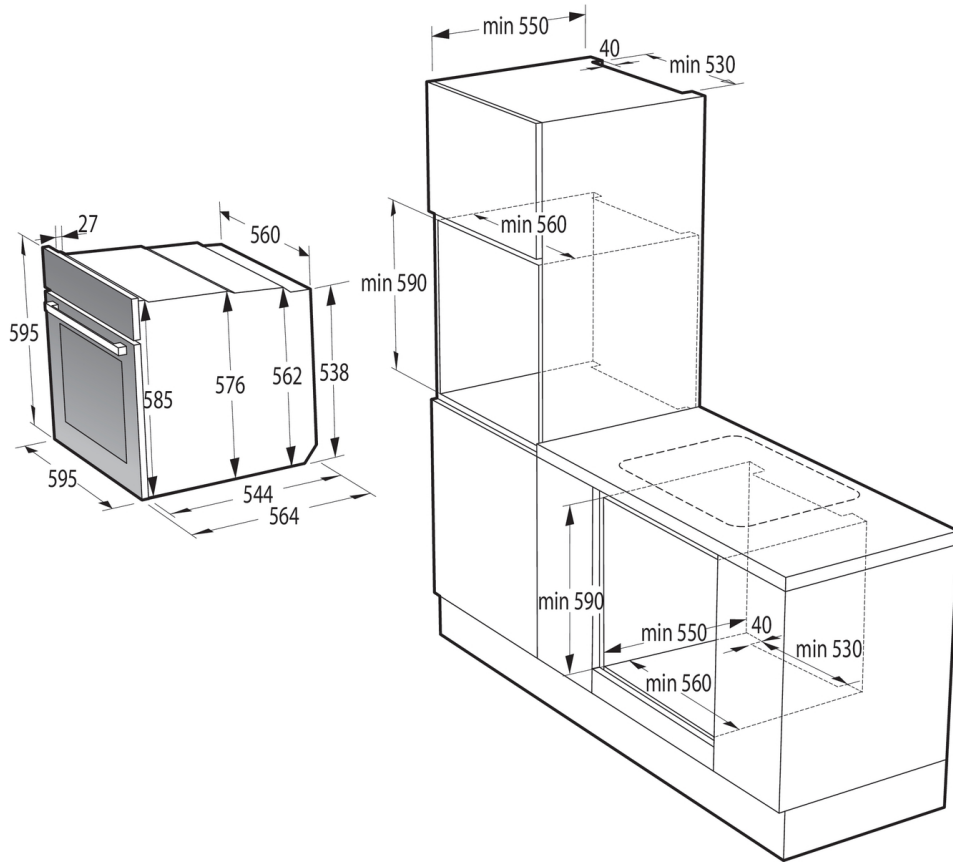

## Oprema

Vodice plehova za pečenje:	<b>Teleskopske pirolitičke vodice na jednom nivou sa potpunim izvlačenjem</b>	Posude za pečenje - plehovi:	<b>Mesh Airfry, 1 duboki emajlirani pleh za pečenje, Pizza baking pan, Pizza peel</b>
Rešetka za renu:	<b>1</b>		

## Tehnički podaci

Potrošnja energije u StandBy režimu:	<b>0.5 W</b>	Vreme potrebno da uređaj dostigne odgovarajući režim ili stanje niske potrošnje energije:	<b>3 min</b>
Potrošnja energije u umreženom StandBy režimu (sa prikazom statusa - WiFi uključen):	<b>0.701 W</b>	Priključna snaga:	<b>3.5 kW</b>
Širina proizvoda:	<b>595 mm</b>	Visina proizvoda:	<b>595 mm</b>
Dubina proizvoda:	<b>564 mm</b>	Širina za ugradnju maksimalno:	<b>564 mm</b>
Širina za ugradnju minimalno:	<b>560 mm</b>	Visina za ugradnju maksimalno:	<b>600 mm</b>
Visina za ugradnju minimalno:	<b>590 mm</b>	Dubina za ugradnju minimalno:	<b>550 mm</b>
Širina pakovanog proizvoda:	<b>620 mm</b>	Visina pakovanog proizvoda:	<b>660 mm</b>
Dubina pakovanog proizvoda:	<b>675 mm</b>	Bruto težina aparata:	<b>38 kg</b>
Neto težina aparata:	<b>36 kg</b>	Napon:	<b>220-240 V</b>
Frekvencija:	<b>50-60 Hz</b>	Šifra proizvoda:	<b>747640</b>
BAR kod:	<b>3838783098627</b>	EPREL broj:	<b>2499618</b>