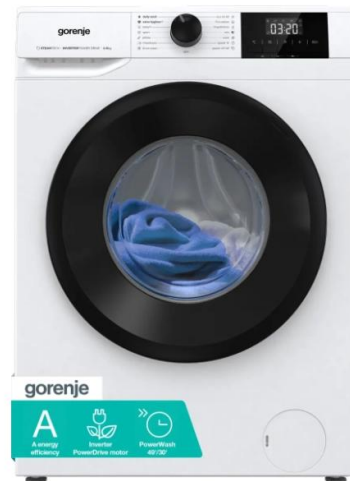

Informacije o proizvodu

GORENJE mašina za pranje veša W3NGPI61SAS

gorenje

Tehnoteka je online destinacija za upoređivanje cena i karakteristika bele tehnike, potrošačke elektronike i IT uređaja kod trgovinskih lanaca i internet prodavnica u Srbiji. Naša stranica vam omogućava da istražite najnovije informacije, detaljne karakteristike i konkurentne cene proizvoda.