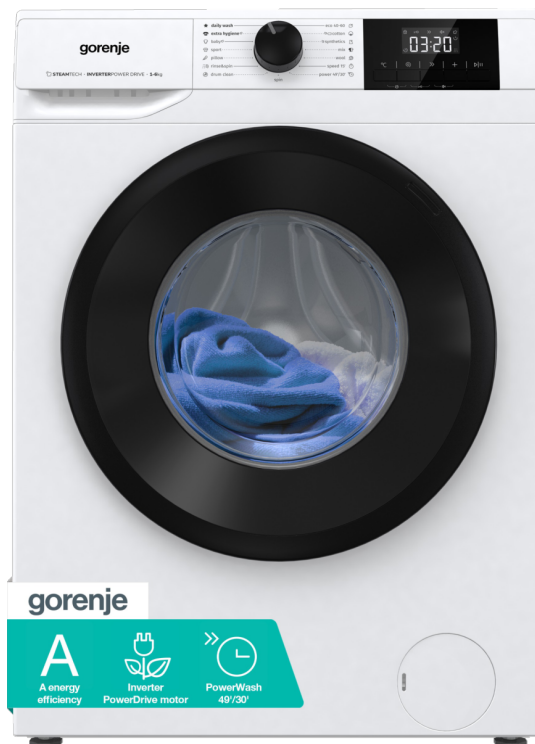

Informacije o proizvodu

GORENJE mašina za pranje veša W3NGPI61SAS

gorenje

Tehnoteka je online destinacija za upoređivanje cena i karakteristika bele tehnike, potrošačke elektronike i IT uređaja kod trgovinskih lanaca i internet prodavnica u Srbiji. Naša stranica vam omogućava da istražite najnovije informacije, detaljne karakteristike i konkurentne cene proizvoda.

Posetite nas i uživajte u ekskluzivnom iskustvu pametne kupovine klikom na link:

<https://tehnoteka.rs/p/gorenje-masina-za-pranje-vesa-w3ngpi61sas-akcija-cena/>

W3NGPI61SAS

gorenje *LifeSimplified*

G200 Samostojeća mašina za pranje veša, 6 kg