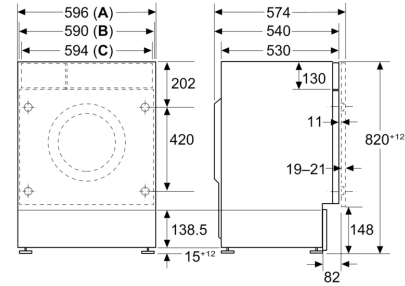

Tehničke informacije

- Potpuno integrisana mašina za pranje i sušenje veša
- Podesiva visina osnove: 16 cm
- Podesiva dubina osnove: 8 cm
- Dimenzije (V x Š): 82.0 x 59.6
- Dubina uređaja: 52.5
- Dubina uređaja uklj. vrata: 54.0
- Dubina uređaja sa otvorenim vratima: 96.7

Seriya 6, Mašina za pranje i sušenje veša, 8/5 kg WKD28490EU

Dimenzije u mm

B: Rupa za šarku dubine najmanje 12 mm

Dimenzije u mm

A: Kućište
B: Prednja tabla
C: Instrument tabla

Dimenzije u mm

Ovaj dokument je originalno proizveden i objavljen od strane proizvođača, brenda Bosch, i preuzet je sa njihove zvanične stranice. S obzirom na ovu činjenicu, Tehnoteka ističe da ne preuzima odgovornost za tačnost, celovitost ili pouzdanost informacija, podataka, mišljenja, saveta ili izjava sadržanih u ovom dokumentu.