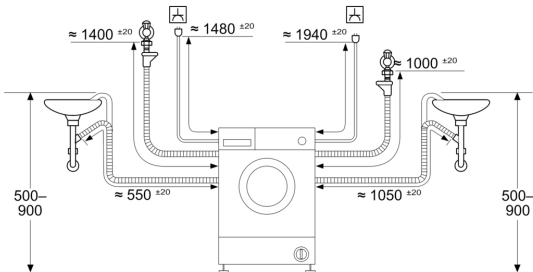

Tehničke informacije

- Potpuno integrisana mašina za pranje i sušenje veša
- Podesiva visina osnove: 16 cm
- Podesiva dubina osnove: 8 cm
- Dimenzije (V x Š): 82.0 x 59.6
- Dubina uređaja: 52.5
- Dubina uređaja uklj. vrata: 54.0
- Dubina uređaja sa otvorenim vratima: 96.7

Seriya 6, Mašina za pranje i sušenje veša, 8/5 kg WKD28490EU

Dimenzije u mm

B: Rupa za šarku dubine najmanje 12 mm

Dimenzije u mm

A: Kućište
B: Prednja tabla
C: Instrument tabla

Dimenzije u mm

Ovaj dokument je originalno proizveden i objavljen od strane proizvođača, brenda Bosch, i preuzet je sa njihove zvanične stranice. S obzirom na ovu činjenicu, Tehnoteka ističe da ne preuzima odgovornost za tačnost, celovitost ili pouzdanost informacija, podataka, mišljenja, saveta ili izjava sadržanih u ovom dokumentu.