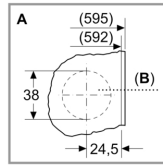

Seriya 6, Mašina za pranje i sušenje veša, 8/5 kg WKD28490EU

Dimenzije u mm

B: Rupa za šarku dubine najmanje 12 mm

Dimenzije u mm

A: Kućište
B: Prednja tabla
C: Instrument tabla

Dimenzije u mm

Ovaj dokument je originalno proizveden i objavljen od strane proizvođača, brenda Bosch, i preuzet je sa njihove zvanične stranice. S obzirom na ovu činjenicu, Tehnoteka ističe da ne preuzima odgovornost za tačnost, celovitost ili pouzdanost informacija, podataka, mišljenja, saveta ili izjava sadržanih u ovom dokumentu.