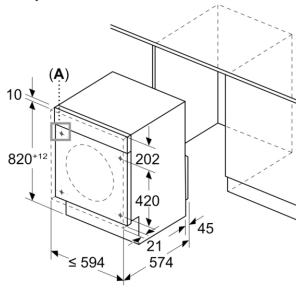

Tehničke informacije

- Potpuno integrisana mašina za pranje i sušenje veša
- Podesiva visina osnove: 16 cm
- Podesiva dubina osnove: 8 cm
- Dimenzije (V x Š): 82.0 x 59.6
- Dubina uređaja: 52.5
- Dubina uređaja uklj. vrata: 54.0
- Dubina uređaja sa otvorenim vratima: 96.7

Seriya 6, Mašina za pranje i sušenje veša, 8/5 kg WKD28490EU

Dimenzije u mm

B: Rupa za šarku dubine najmanje 12 mm

Dimenzije u mm

A: Kućište
B: Prednja tabla
C: Instrument tabla

Dimenzije u mm

Ovaj dokument je originalno proizveden i objavljen od strane proizvođača, brenda Bosch, i preuzet je sa njihove zvanične stranice. S obzirom na ovu činjenicu, Tehnoteka ističe da ne preuzima odgovornost za tačnost, celovitost ili pouzdanost informacija, podataka, mišljenja, saveta ili izjava sadržanih u ovom dokumentu.