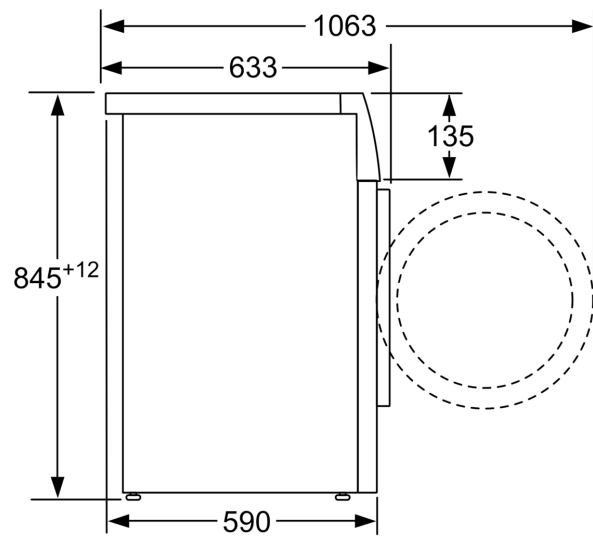

Mere u milimetrima