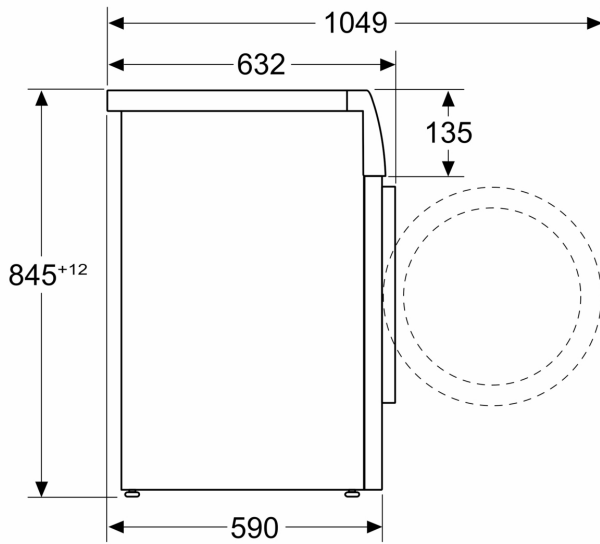

**Seriya 4, Mašina za pranje veša,
punjenje spreda, 8 kg, max. 1200
obrtaja u minuti
WAN2426NBY**

Dimenzije u mm

Mere u mm