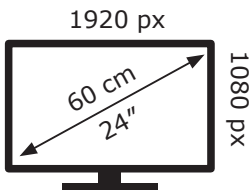

ENERG

Samsung

S24D406GAU

12 kWh/1000h