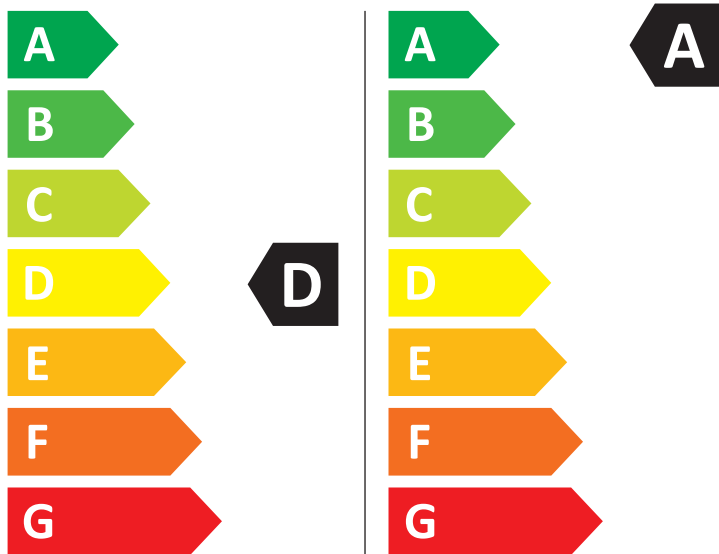

Posetite nas i uživajte u ekskluzivnom iskustvu pametne kupovine klikom na link:

<https://tehnoteka.rs/p/samsung-masina-za-pranje-i-susenje-vesa-wd10hg6u94bbu4-akcija-cena/>

ENERG

Samsung

WD10HG6U94BB

308 kWh/100

51 kWh/100

6,0 kg 10,0 kg

90 L 52 L

7:11 3:59

ABCDEFG

72 dB ABCD

2019/2014

Ovaj dokument je originalno proizveden i objavljen od strane proizvođača, brenda Samsung, i preuzet je sa njihove zvanične stranice. S obzirom na ovu činjenicu, Tehnoteka ističe da ne preuzima odgovornost za tačnost, celovitost ili pouzdanost informacija, podataka, mišljenja, saveta ili izjava sadržanih u ovom dokumentu.