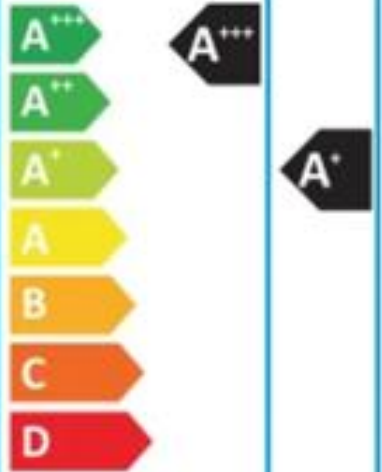

ENERG Y IJA
 енергия · ενεργεια IE IA

PROFILOCOOL

ICSD-18WIH BLACK
 ICSD-18WIH BLACK

SEER

kW 4,8
 SEER 6,1
 kWh/annum 295

SCOP

kW 3,8 3,8 X
 SCOP 5,1 4,0 X
 kWh/annum 1060 1350 X

56dB

65dB