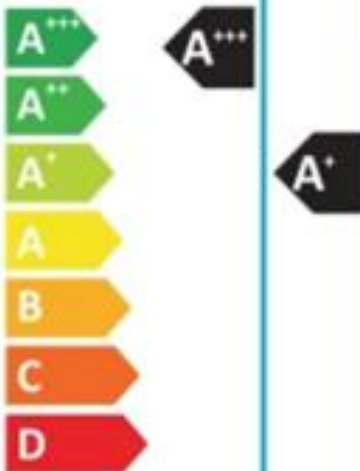

# ENERG

енергия · ενεργεια

  
PROFILOCOOL

ICSD-12WIHUV C WHITE

ICSD-12WIHUV C WHITE

SEER

kW 3,2  
SEER 6,1  
kWh/annum 198

SCOP

kW 2,5	2,5	X
SCOP 5,1	4,0	X
kWh/annum 745	916	X

52dB

64dB

ENERGIA · ЕНЕРГИЯ · ΕΝΕΡΓΕΙΑ · ENERGIA · ENERGY · ENERGIE · ENERGI

626/2011