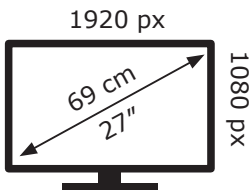

Posetite nas i uživajte u ekskluzivnom iskustvu pametne kupovine klikom na link:

<https://tehnoteka.rs/p/benq-monitor-27-ips-gw2790c-akcija-cena/>

ENERG

BenQ

GW2790C

12 kWh/1000h

Ovaj dokument je originalno proizveden i objavljen od strane proizvođača, brenda BenQ, i preuzet je sa njihove zvanične stranice. S obzirom na ovu činjenicu, Tehnoteka ističe da ne preuzima odgovornost za tačnost, celovitost ili pouzdanost informacija, podataka, mišljenja, saveta ili izjava sadržanih u ovom dokumentu.