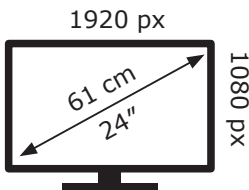

Posetite nas i uživajte u ekskluzivnom iskustvu pametne kupovine klikom na link:

<https://tehnoteka.rs/p/benq-monitor-238-ips-gw2490c-akcija-cena/>

ENERG

BenQ

GW2490C

14 kWh/1000h

Ovaj dokument je originalno proizveden i objavljen od strane proizvođača, brenda BenQ, i preuzet je sa njihove zvanične stranice. S obzirom na ovu činjenicu, Tehnoteka ističe da ne preuzima odgovornost za tačnost, celovitost ili pouzdanost informacija, podataka, mišljenja, saveta ili izjava sadržanih u ovom dokumentu.