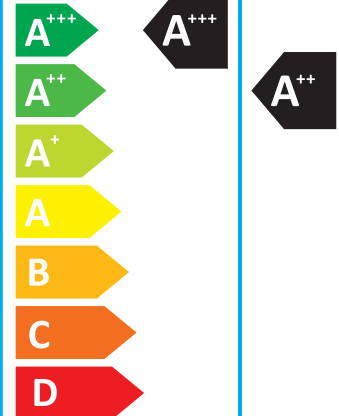

## Energetska nalepnica

BEKO inverter klima BBEPME 120 / BBEPME 121

Tehnoteka je online destinacija za upoređivanje cena i karakteristika bele tehnike, potrošačke elektronike i IT uređaja kod trgovinskih lanaca i internet prodavnica u Srbiji. Naša stranica vam omogućava da istražite najnovije informacije, detaljne karakteristike i konkurentne cene proizvoda.

**beko**

BBERME 120/BBERME 121  
8513203200

SEER

kW **3,4**  
SEER **8,5**  
kWh/annum **140**

SCOP

kW	3,1	2,6	X
SCOP	6,0	4,6	X
kWh/annum	730	792	X

ENERGIA · ЕНЕРГИЯ · ΕΝΕΡΓΕΙΑ · ENERGIJA · ENERGY · ENERGIE · ENERGI