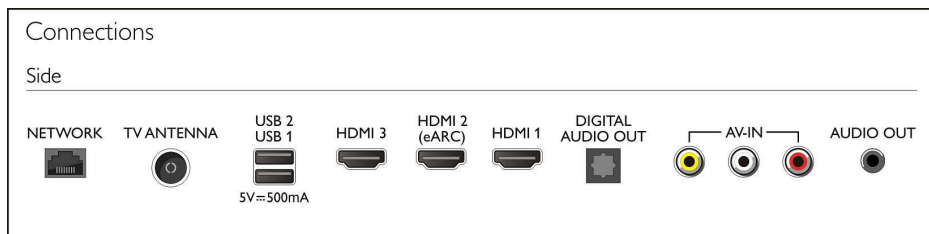

## Google TV

Količina memorije (fleš): 32 GB\*

Unapred instalirane aplikacije: Google Play Movies\*, YouTube, Netflix, Amazon Prime Video

\* Ovaj televizor sadrži olovo samo na određenim delovima ili komponentama gde ne postoje tehnološke alternative u skladu sa postojećim klauzulama izuzimanja prema RoHS direktivi.