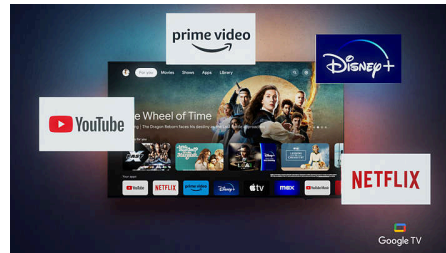

## Google TV™

Šta želite da gledate? Google TV objedinjuje filmove, serije i druge sadržaje iz različitih aplikacija i usluga i organizuje ih umesto vas. Dobijate predloge na osnovu onoga što volite, a možete čak i da koristite aplikaciju Google TV na telefonu da biste personalizovali listu za gledanje u pokretu.