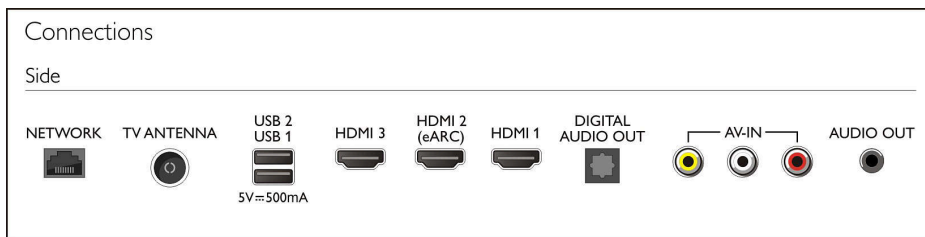

EasyLink 2.0: Spoljna postavka preko korisničkog interfejsa TV-a, HDMI-CEC za Philips TV/SB

EU energetska kartica

EPREL registracioni brojevi: 2387892

Energetska klasa za SDR: G

Energetski zahtevi u režimu uključenog napajanja za SDR: 54 kWč/1000h

Energetska klasa za HDR: G

Energetski zahtevi u režimu uključenog napajanja za HDR: 54 kWč/1000h

Potrošnja energije u isključenom stanju: n/a

Umreženi režim pripravnosti: 2.0 W

Korišćena tehnologija panela: LED LCD

Napajanje

Električna mreža: AC 100–240 V 50/60 Hz

Potrošnja energije u režimu pripravnosti: manje od 0,5 W

Funkcije za uštedu energije: Automatski tajmer za isključivanje, Isključivanje ekrana (za radio), Eco režim, Svetlosni senzor

Dodaci

Uključena dodatna oprema: Daljinski upravljač, 2 baterije veličine AAA, Stalak za sto, Kabel za napajanje, Vodič za brzi početak, Brošura sa pravnim i bezbednosnim podacima

Dizajn

Boje na televizoru: Mat crni ram

Dizajn postolja: Crne stope

Dimenzije

Težina uključujući ambalažu: 9.3 kg

Rastojanje između 2 postolja: 660 mm

Kompatibilan za montiranje na zid: 300 x 300 mm

TV bez postolja (Š x V x D): 957 x 568 x 87 mm

TV sa postoljem (Š x V x D): 957 x 592 x 243 mm

Ambalaža (Š x V x D): 1060 x 636 x 126 mm

Težina TV-a bez postolja: 7.2 kg

Težina TV-a sa postoljem: 7,38 kg

Google TV

Količina memorije (fleš): 32 GB*

Unapred instalirane aplikacije: Google Play Movies*, YouTube, Netflix, Amazon Prime Video

* Ovaj televizor sadrži olovo samo na određenim delovima ili komponentama gde ne postoje tehnološke alternative u skladu sa postojećim klauzulama izuzimanja prema RoHS direktivi.

* Televizor podržava DVB prijem za emitovanje besplatnih kanala. Specifični DVB operateri nisu podržani. Ažurna lista nalazi se u odeljku sa najčešćim pitanjima na Philips veb lokaciji za podršku. Za neke operatere su potrebni modul uslovnog pristupa i pretplata. Obratite se operateru da biste dobili više informacija.

* Elektronski TV vodič i stvarna vidljivost (do 8 dana) zavise od zemlje i operatera.

* Potrebna je Netflix pretplata. Podleže uslovima na <https://www.netflix.com>

* Amazon Prime je dostupan na određenim jezicima i u određenim zemljama.

* Amazon, Alexa i svi povezani logotipi su zaštićeni žigovi kompanije Amazon.com, Inc. ili njenih povezanih društava. Amazon Alexa je dostupna na određenim jezicima i u određenim zemljama.

* Dugme za OTT medijske usluge na daljinskom upravljaču razlikuje se u zavisnosti od zemlje. Pogledajte proizvod u