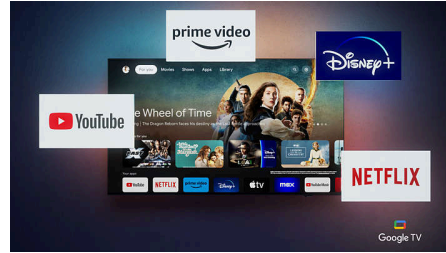

Google TV™

Šta želite da gledate? Google TV objedinjuje filmove, serije i druge sadržaje iz različitih aplikacija i usluga i organizuje ih umesto vas. Dobijate predloge na osnovu onoga što volite, a možete čak i da koristite aplikaciju Google TV na telefonu da biste personalizovali listu za gledanje u pokretu.

Spretni ste za gejming

HDMI 2.1 i VRR pomažu vam da konzolu iskoristite na najbolji način, sa bržim odvijanjem igre i glatkijom grafikom. Zahvaljujući postavci sa malim kašnjenjem na ulazu koja se automatski aktivira kada uključite konzolu, potpuno ste spremni za novi nivo gejminga.

Evropski dizajn

Pažljivo dizajniran sa ekranom skoro bez okvira, osloncima na ivicama i daljinskim upravljačem napravljenim od reciklirane plastike. Zahvaljujući operativnom sistemu Google OS, možete brzo i lako pronaći svoj sadržaj. Daljinski upravljač je napravljen od reciklirane plastike, a karton za ambalažu i priložene stranice takođe su pažljivo osmišljeni i odštampani na recikliranom papiru.