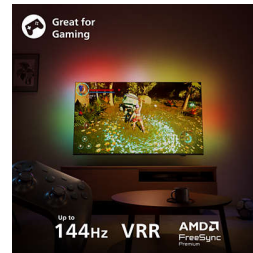

Odlično za igre

Od strastvenih ljubitelja džojstika do najposvećenijih gejmera, sve se vrti oko izuzetno dinamičnog doživljaja igranja i grafike koja ne preskače nijedan frejm. Sa VRR od 144 Hz, HDMI 2.1, ultra-niskim kašnjenjem i tehnologijom Freesync Premium, sve je tu za glatkije igranje. A uz Ambilight režim za igre, vreme je da uronite još dublje u akciju.

Pojačavanje vokala

Čujte svaku reč sa većom jasnoćom. Pojačavanje vokala omogućava slušaocu da poveća ili smanji jačinu zvuka dijaloga bez ikakvog uticaja na pozadinski zvuk. Na taj način nećete propustiti nijedan trenutak pošto se svaka rečenica reprodukuje sa većom jasnoćom.