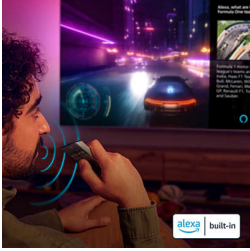

Važne karakt.

Besprekorna kontrola

Kompatibilnost sa standardom Matter Smart Home donosi besprekornu integraciju sa postojećom pametnom kućnom mrežom. Da biste kontrolisali televizor putem aplikacije Matter Smart Home ili pomoću usluga glasovne kontrole, jednostavno pritisnite dugme na daljinskom upravljaču i govorite. Prigušite svetla. Podesite termostat. Čak i uključite Philips Ambilight televizor. Jedna komanda čini sve.

Televizor je takođe kompatibilan sa Google pametnim zvučnicima i tehnologijom Apple AirPlay.

Održiva ekspertiza

Pažljivo osmišljeno centralno obrtno postolje za fleksibilniji ugao gledanja i smanjenje odsjaja. Lounge režim za poboljšanje osvetljenja u sobi. Reciklirana plastika od koje je napravljen daljinski upravljač. Sa FSC sertifikovanom recikliranom kartonskom ambalažom i papirnim uputstvima unutra, ovo je sve što biste očekivali od Philips Ambilight televizora.