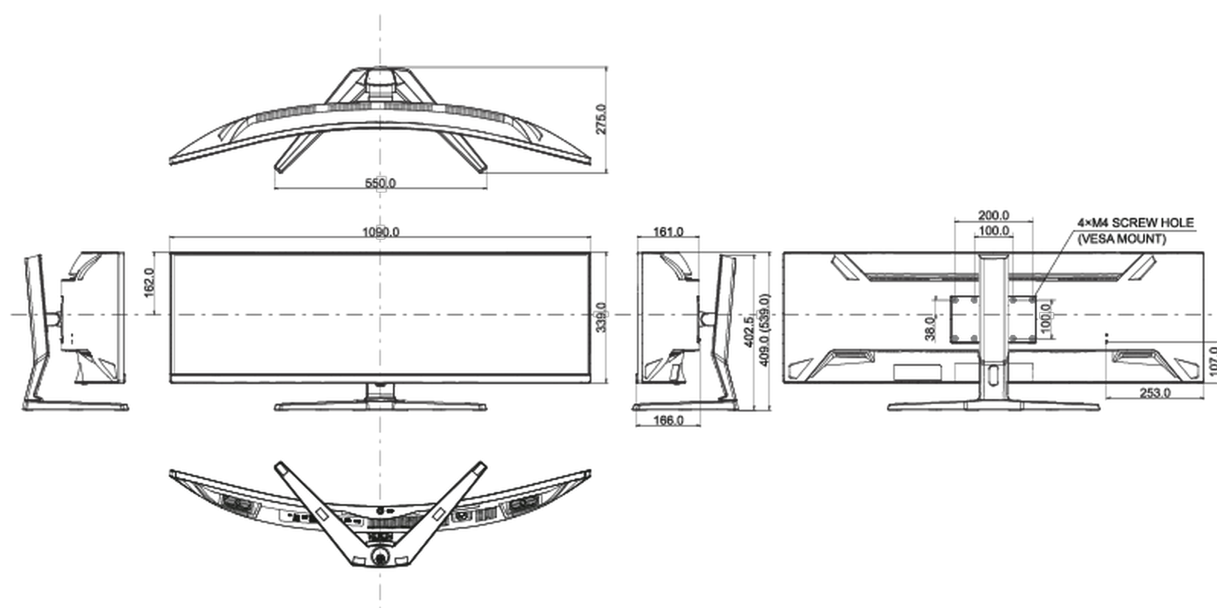

05 UKLUČENI DODACI

Kablovi

Strujni kabl, USB, HDMI, DP

Ostalo

kratko uputstvo, bezbednosni vodič

06 UPRAVLJANJE NAPAJANJEM

Napajanje

interna

Potrošnja energije

37W default , 0.5W stand by, 0.3W iskljucen

07 ODRŽIVOST

Propisi

CE, TÜV-Bauart, PSE, RoHS podrška, ErP, WEEE, VCCI, REACH, UKCA

Klasa energetske efikasnosti (Regulation (EU) 2017/1369)

F

REACH SVHC

iznad 0.1%: Olova

Ostalo

REACH SVHC iznad 0.1%: Olovo

08 DIMENZIJE / TEŽINA

Dimenzije proizvoda Š x V x D

1090 x 409(539) x 275mm

Dimenzije kutije Š x V x D

1260 x 470 x 315mm

Težina (bez kutije)

11.2kg

Težina (bez postolja)

8.9kg

Težina (sa kutijom)

16.4kg

EAN kod

4948570122264