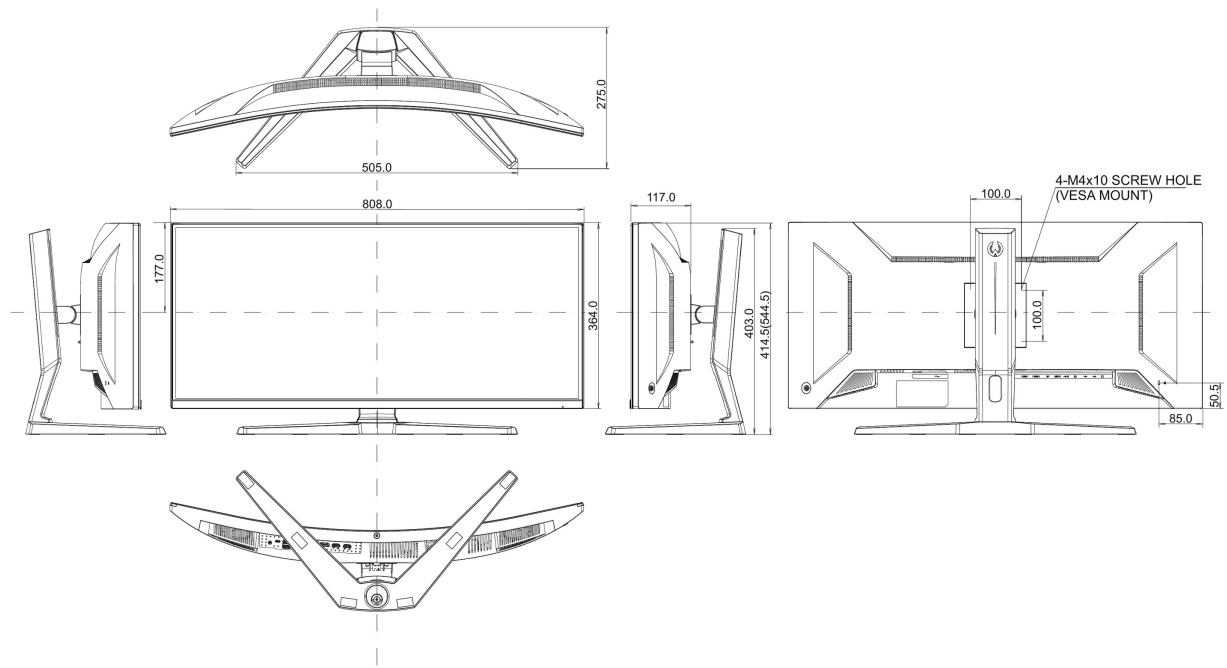

04 MEHANIČKI

Podešavanje položaja prikaza	visina, nagib
Podešavanje visine	130mm
Ugao nagiba	18.5° gore; 3.5° dole
VESA montiranje	100 x 100mm
Sistem upravljanja kablovima	da

05 UKLJUČENI DODACI

Kablovi	Strujni kabl (1.85m), USB (1.5m), HDMI (1.85m), DP (1.85m), USB-C (1.5m)
Ostalo	kratko uputstvo, bezbednosni vodič

08 DIMENZIJE / TEŽINA

Dimenzije proizvoda Š x V x D	808 x 414.5 (544.5) x 275mm
Dimenzije kutije Š x V x D	982 x 490 x 190mm
Težina (bez kutije)	8kg
Težina (bez postolja)	6.6kg
Težina (sa kutijom)	17.7kg
EAN kod	4948570125173