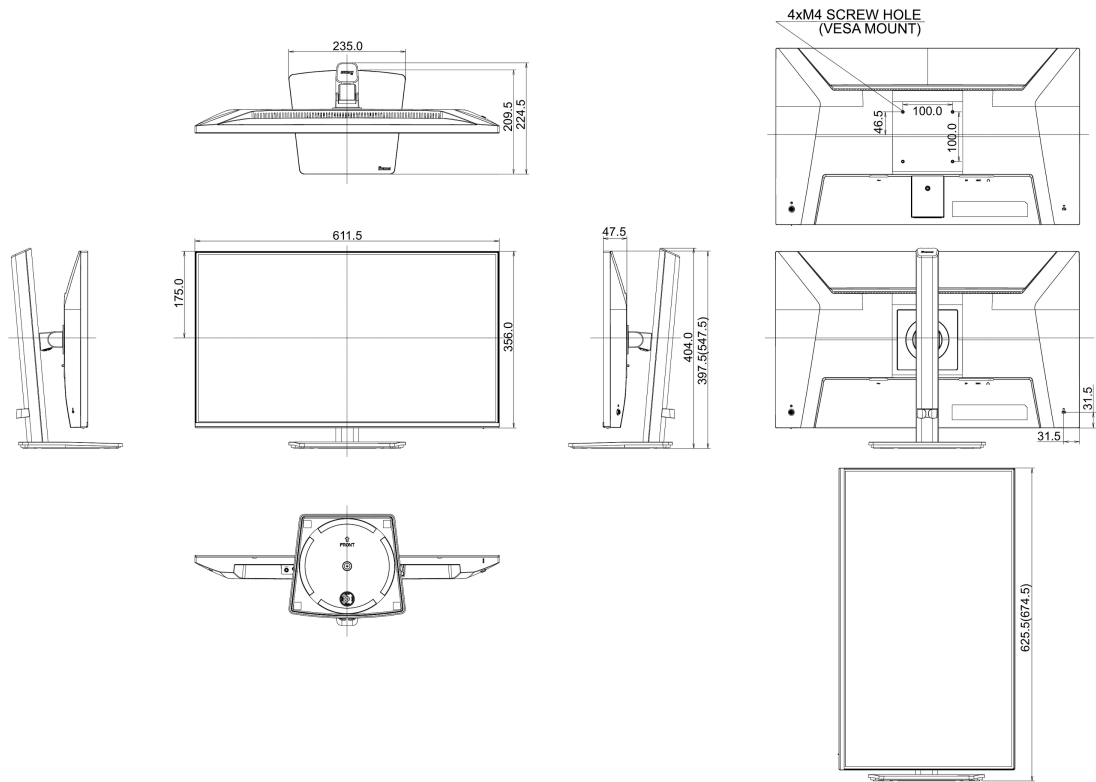

Okretno postolje 360°; 180° levo; 180° desno

Ugao nagiba 23° gore; 5° dole

VESA montiranje 100 x 100mm

Sistem upravljanja kablovima da

05 UKLJUČENI DODACI

Kablovi Strujni kabl (1.8m), USB (1.5m), HDMI (1.5m)

Dimenzije proizvoda 611.5 x 404 (547.5) x 224.5mm
Š x V x D

Dimenzije kutije Š x V x D	691 x 442 x 142mm
Težina (bez kutije)	6.0kg
Težina (sa kutijom)	7.8kg
EAN kod	4948570126705

All trademarks and registered trademarks acknowledged. E & O E. Specification subject to change without notice. All LCD's comply with ISO-9241-307:2008 in connection with pixel defects. © IYAMA CORPORATION. ALL RIGHTS RESERVED