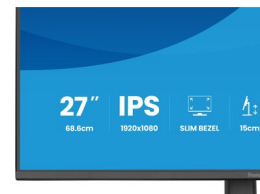

Built-in audio without extra clutter

Enjoy clear, pleasant sound for calls, videos, and music while keeping your desk free of extra speakers, thanks to the integrated audio.

01 KARAKTERISTIKE EKRANA

Dizajn	ultra tanak okvir sa 4 strane
Dijagonala	27", 68.6cm
Panel	IPS tehnologija panela LED, mat finiš
Osnovna rezolucija	1920 x 1080 @120Hz (2.1 megapixel Full HD)
Osnovna rezolucija	120Hz
Format ekrana	16:9
Osvetljenje	350 cd/m ²
Statički kontrast	1500:1
Napredni kontrast	80M:1
Vreme odziva (MPRT)	1ms
Zona gledanja	horizontalno/vertikalno: 178°/178°, desno/levo: 89°/89°, gore/dole: 89°/89°
Podržane boje	16.7mln (sRGB: 96%; NTSC: 72%)
Horizontalna sinhronizacija	30 - 140KHz
Vidljiva površina Š x V	597.9 x 336.3mm
Razmak piksela	0.311mm
Boja	mat, crna

Dimenzije proizvoda 611.5 x 404 (547.5) x 224.5mm
Š x V x D

Dimenzije kutije Š x V x D	691 x 442 x 142mm
Težina (bez kutije)	6.0kg
Težina (sa kutijom)	7.8kg
EAN kod	4948570126705

All trademarks and registered trademarks acknowledged. E & O E. Specification subject to change without notice. All LCD's comply with ISO-9241-307:2008 in connection with pixel defects. © IYAMA CORPORATION. ALL RIGHTS RESERVED