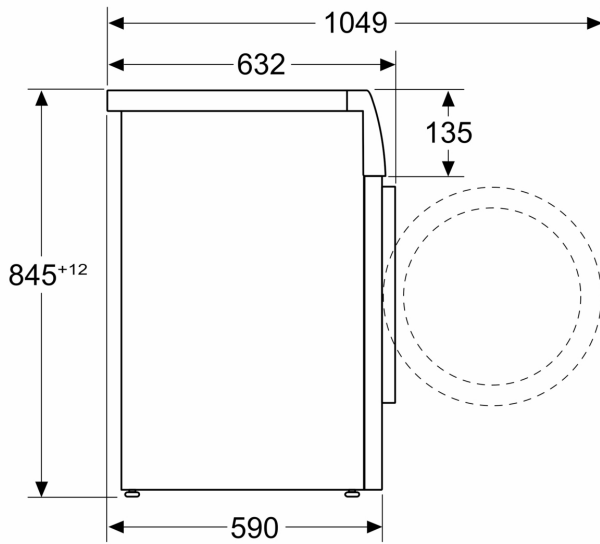

**Seriya 6, Mašina za pranje veša,
punjenje spreda, 9 kg, max. 1400
obrtaja u minuti
WGJ244A2BY**

Dimenzije u mm

Mere u mm