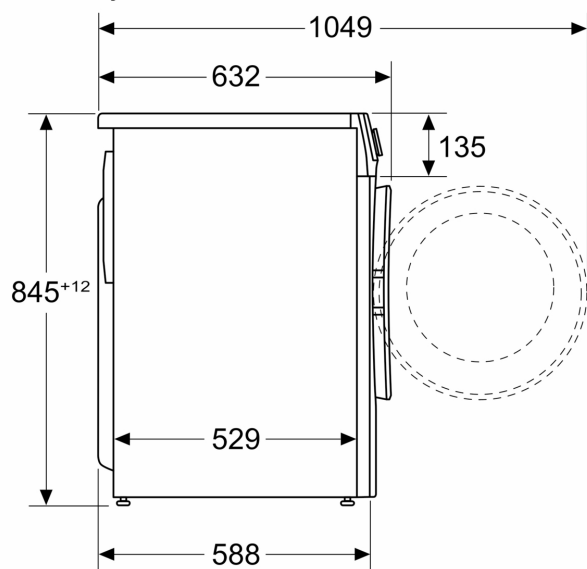

**Seriya 6, Mašina za pranje veša,
punjenje spreda, 10 kg, max. 1400
obrtaja u minuti
WGG2540NBY**

Dimenzije u mm

Mere u milimetrima