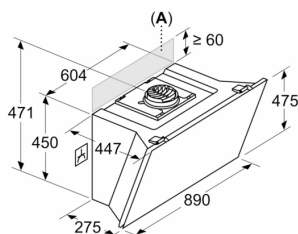

Ugradnja i planiranje:

- Dimenzije - odvođenje vazduha (VxŠxG): 855-1098 x 890 x 447 mm
- Dimenzije - kruženje vazduha (VxŠxG): 892-1185 x 890 x 447 mm
- Dimenzije kod ugradnje u režimu za recirkulaciju, bez dimnjaka (VxŠxD): 471mm x 890 x 447
- Jednostavna montaža sa smanjenom težinom zahvaljujući novom sistemu za laku ugradnju
- Cev Ø 150 mm
- Dužina električnog kabla 1.3 m
- sa jednosmernim zatvorivim poklopcem

**Seriya 8, Zidni aspirator, 90 cm, ,
Bela
DWK91LT20**

Dimenzije u mm
Uređaj je u režimu izduva vazduha

Dimenzije u mm
Uređaj je u režimu cirkulisanja vazduha

Dimenzije u mm
Uređaj je u režimu cirkulisanja vazduha bez kanala

Utičnica može da se postavi sa strane ili iznad uređaja

A: Utičnica samo izvan obeleženog prostora

Dimenzije u mm

A: Izlaz vazduha
B: Utičnica
C: Elektro
D: Gasni – od gornje ivice držača posude
E: Električni – za Australiju i Novi Zeland

Dimenzije u mm
Instalacija na zidu sa kaminom

- A: Elektro
- B: Gasni – od gornje ivice držača posude
- C: Električni – za Australiju i Novi Zeland

Dimenzije u mm

- A: Maks. debljina zadnjeg zida

Dimenzije u mm