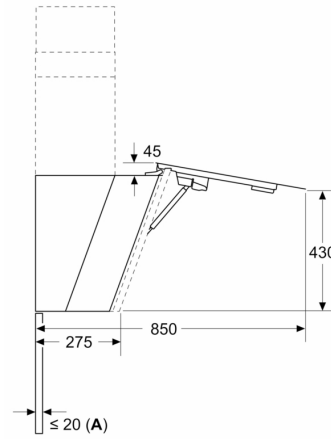

Ugradnja i planiranje:

- Dimenzije - odvođenje vazduha (VxŠxG): 855-1098 x 890 x 447 mm
- Dimenzije - kruženje vazduha (VxŠxG): 892-1185 x 890 x 447 mm
- Dimenzije kod ugradnje u režimu za recirkulaciju, bez dimnjaka (VxŠxD): 471mm x 890 x 447
- Jednostavna montaža sa smanjenom težinom zahvaljujući novom sistemu za laku ugradnju
- Cev Ø 150 mm
- Dužina električnog kabla 1.3 m
- sa jednosmernim zatvorivim poklopcem

**Seriya 8, Zidni aspirator, 90 cm, ,
Bela
DWK91LT20**

Dimenzije u mm
Uređaj je u režimu izduva vazduha

Dimenzije u mm
Uređaj je u režimu cirkulisanja vazduha

Dimenzije u mm
Uređaj je u režimu cirkulisanja vazduha bez kanala

Utičnica može da se postavi sa strane ili iznad uređaja

A: Utičnica samo izvan obeleženog prostora

Dimenzije u mm

A: Izlaz vazduha
B: Utičnica
C: Elektro
D: Gasni – od gornje ivice držača posude
E: Električni – za Australiju i Novi Zeland

Dimenzije u mm
Instalacija na zidu sa kaminom

- A: Elektro
- B: Gasni – od gornje ivice držača posude
- C: Električni – za Australiju i Novi Zeland

Dimenzije u mm

- A: Maks. debljina zadnjeg zida

Dimenzije u mm