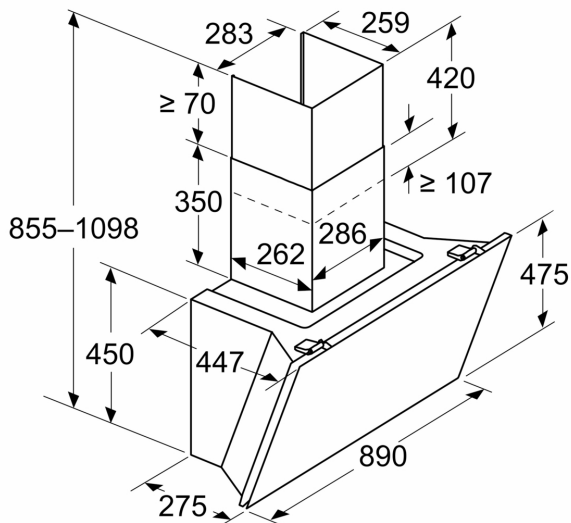

**Seriya 8, Zidni aspirator, 90 cm, ,
Bela
DWK91LT20**

Dimenzije u mm
Uređaj je u režimu izduva vazduha