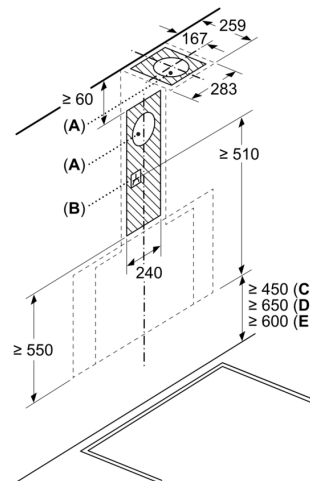

Ugradnja i planiranje:

- Dimenzije - odvođenje vazduha (VxŠxG): 855-1098 x 890 x 447 mm
- Dimenzije - kruženje vazduha (VxŠxG): 892-1185 x 890 x 447 mm
- Dimenzije kod ugradnje u režimu za recirkulaciju, bez dimnjaka (VxŠxD): 471mm x 890 x 447
- Jednostavna montaža sa smanjenom težinom zahvaljujući novom sistemu za laku ugradnju
- Cev Ø 150 mm
- Dužina električnog kabla 1.3 m
- sa jednosmernim zatvorivim poklopcem

**Seriya 8, Zidni aspirator, 90 cm, ,
Bela
DWK91LT20**

Dimenzije u mm
Uređaj je u režimu izduva vazduha

Dimenzije u mm
Uređaj je u režimu cirkulisanja vazduha

Dimenzije u mm
Uređaj je u režimu cirkulisanja vazduha bez kanala

Utičnica može da se postavi sa strane ili iznad uređaja

A: Utičnica samo izvan obeleženog prostora

Dimenzije u mm

A: Izlaz vazduha
B: Utičnica
C: Elektro
D: Gasni – od gornje ivice držača posude
E: Električni – za Australiju i Novi Zeland

Dimenzije u mm
Instalacija na zidu sa kaminom

- A: Elektro
- B: Gasni – od gornje ivice držača posude
- C: Električni – za Australiju i Novi Zeland

Dimenzije u mm

- A: Maks. debljina zadnjeg zida

Dimenzije u mm