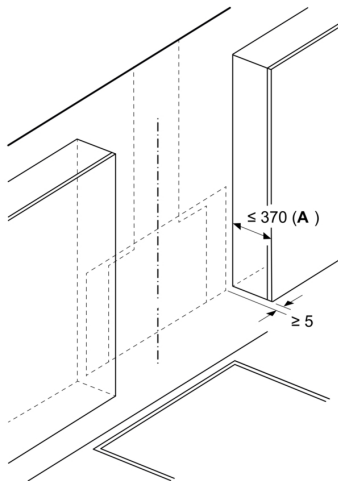

Ugradnja i planiranje:

- Dimenzije - odvođenje vazduha (VxŠxG): 855-1098 x 890 x 447 mm
- Dimenzije - kruženje vazduha (VxŠxG): 892-1185 x 890 x 447 mm
- Dimenzije kod ugradnje u režimu za recirkulaciju, bez dimnjaka (VxŠxD): 471mm x 890 x 447
- Jednostavna montaža sa smanjenom težinom zahvaljujući novom sistemu za laku ugradnju
- Cev Ø 150 mm
- Dužina električnog kabla 1.3 m
- sa jednosmernim zatvorivim poklopcem

Utičnica može da se postavi sa strane ili iznad uređaja

A: Utičnica samo izvan obeleženog prostora

Dimenzije u mm

A: Izlaz vazduha
B: Utičnica
C: Elektro
D: Gasni – od gornje ivice držača posude
E: Električni – za Australiju i Novi Zeland

Dimenzije u mm
Instalacija na zidu sa kaminom

- A: Elektro
- B: Gasni – od gornje ivice držača posude
- C: Električni – za Australiju i Novi Zeland

Dimenzije u mm

- A: Maks. debljina zadnjeg zida

Dimenzije u mm