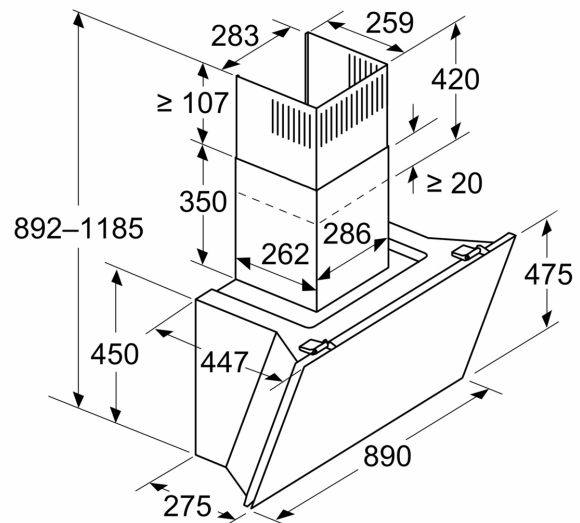

Ugradnja i planiranje:

- Dimenzije - odvođenje vazduha (VxŠxG): 855-1098 x 890 x 447 mm
- Dimenzije - kruženje vazduha (VxŠxG): 892-1185 x 890 x 447 mm
- Dimenzije kod ugradnje u režimu za recirkulaciju, bez dimnjaka (VxŠxD): 471mm x 890 x 447
- Jednostavna montaža sa smanjenom težinom zahvaljujući novom sistemu za laku ugradnju
- Cev Ø 150 mm
- Dužina električnog kabla 1.3 m
- sa jednosmernim zatvorivim poklopcem

**Seriya 8, Zidni aspirator, 90 cm, ,
Bela
DWK91LT20**

Dimenzije u mm
Uređaj je u režimu izduva vazduha

Dimenzije u mm
Uređaj je u režimu cirkulisanja vazduha

Dimenzije u mm
Uređaj je u režimu cirkulisanja vazduha bez kanala

Utičnica može da se postavi sa strane ili iznad uređaja

A: Utičnica samo izvan obeleženog prostora

Dimenzije u mm

A: Izlaz vazduha
B: Utičnica
C: Elektro
D: Gasni – od gornje ivice držača posude
E: Električni – za Australiju i Novi Zeland