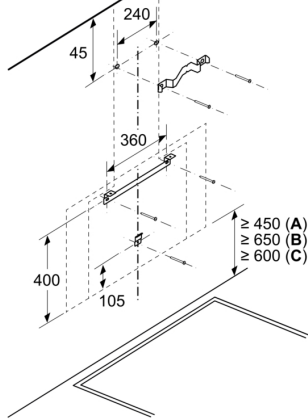

Ugradnja i planiranje:

- Dimenzije - odvođenje vazduha (VxŠxG): 855-1098 x 890 x 447 mm
- Dimenzije - kruženje vazduha (VxŠxG): 892-1185 x 890 x 447 mm
- Dimenzije kod ugradnje u režimu za recirkulaciju, bez dimnjaka (VxŠxD): 471mm x 890 x 447
- Jednostavna montaža sa smanjenom težinom zahvaljujući novom sistemu za laku ugradnju
- Cev Ø 150 mm
- Dužina električnog kabla 1.3 m
- sa jednosmernim zatvorivim poklopcem

**Seriya 8, Zidni aspirator, 90 cm, ,
Bela
DWK91LT20**

Dimenzije u mm
Uređaj je u režimu izduva vazduha

Dimenzije u mm
Uređaj je u režimu cirkulisanja vazduha

Dimenzije u mm
Uređaj je u režimu cirkulisanja vazduha bez kanala

Utičnica može da se postavi sa strane ili iznad uređaja

A: Utičnica samo izvan obeleženog prostora

Dimenzije u mm

A: Izlaz vazduha
B: Utičnica
C: Elektro
D: Gasni – od gornje ivice držača posude
E: Električni – za Australiju i Novi Zeland

Dimenzije u mm
Instalacija na zidu sa kaminom

- A: Elektro
- B: Gasni – od gornje ivice držača posude
- C: Električni – za Australiju i Novi Zeland

Dimenzije u mm

- A: Maks. debljina zadnjeg zida

Dimenzije u mm