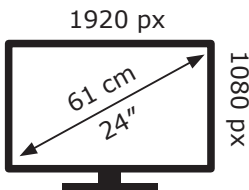

ENERG

BenQ

XL2540X+

18 kWh/1000h