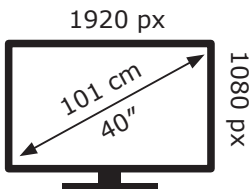

Posetite nas i uživajte u ekskluzivnom iskustvu pametne kupovine klikom na link:

<https://tehnoteka.rs/p/philips-televizor-40pfs605012-akcija-cena/>

ENERG

PHILIPS

40PFS6050/12

33 kWh/1000h

Ovaj dokument je originalno proizveden i objavljen od strane proizvođača, brenda Philips, i preuzet je sa njihove zvanične stranice. S obzirom na ovu činjenicu, Tehnoteka ističe da ne preuzima odgovornost za tačnost, celovitost ili pouzdanost informacija, podataka, mišljenja, saveta ili izjava sadržanih u ovom dokumentu.