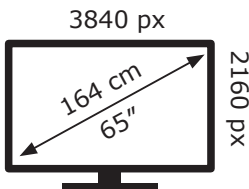

Posetite nas i uživajte u ekskluzivnom iskustvu pametne kupovine klikom na link:

<https://tehnoteka.rs/p/philips-qled-televizor-65pus901012-akcija-cena/>

ENERG

PHILIPS

65PUS9010/12

82 kWh/1000h

ABCDEF**G**

206 kWh/1000h