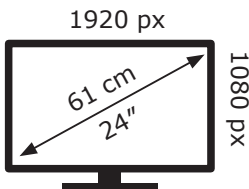

Posetite nas i uživajte u ekskluzivnom iskustvu pametne kupovine klikom na link:

<https://tehnoteka.rs/p/msi-monitor-238-va-pro-mp241-e14v-akcija-cena/>

ENERG

MSI

PRO MP241 E14V

14 kWh/1000h

ABCDEF**G**

24 kWh/1000h