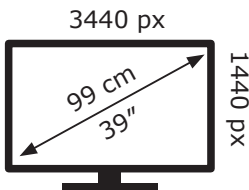

# ENERGY

LG Electronics

39GX900A

**38** kWh/1000h

Ovaj dokument je originalno proizveden i objavljen od strane proizvođača, brenda LG, i preuzet je sa njihove zvanične stranice. S obzirom na ovu činjenicu, Tehnoteka ističe da ne preuzima odgovornost za tačnost, celovitost ili pouzdanost informacija, podataka, mišljenja, saveta ili izjava sadržanih u ovom dokumentu.