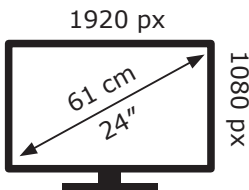

ENERG

Lenovo

S24-4e(A25238FS0)

16 kWh/1000h