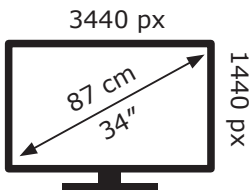

Posetite nas i uživajte u ekskluzivnom iskustvu pametne kupovine klikom na link:

<https://tehnoteka.rs/p/dell-zakrivljeni-monitor-34-ips-pro-p-p3426wev-webcam-akcija-cena/>

ENERG

DELL

P3426WEV

27 kWh/1000h