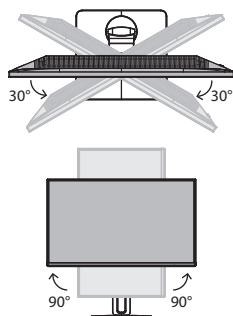

● PRO MP251P