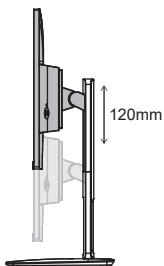

● PRO MP251P