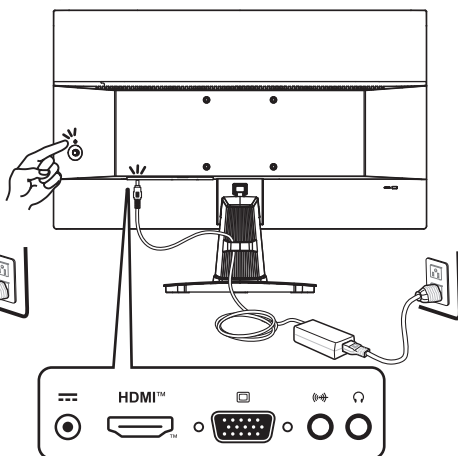

● PRO MP245V

● PRO MP251

● PRO MP251P

● PRO MP245V

● PRO MP251

● PRO MP251P

Brza instalacija

1. Povežite kabl za struju
  2. Povežite video kabl
  3. Uključite (ON) LCD ekran, a potom uključite kompjuter.
2. Instalacija je završena. Uživate u svom novom monitoru.

HDMI™
HIGH-DEFINITION MULTIMEDIA INTERFACE