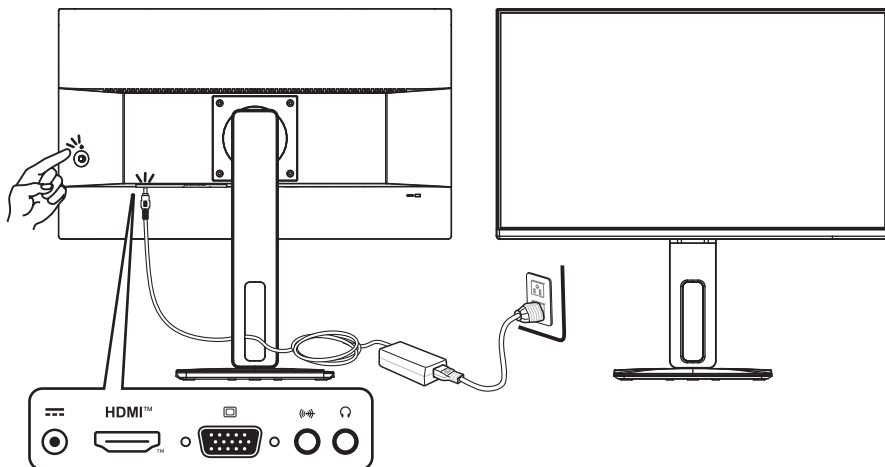

● PRO MP251P

Brza instalacija

1. Povežite kabl za struju
  2. Povežite video kabl
  3. Uključite (ON) LCD ekran, a potom uključite kompjuter.
2. Instalacija je završena. Uživate u svom novom monitoru.

HDMI™
HIGH-DEFINITION MULTIMEDIA INTERFACE