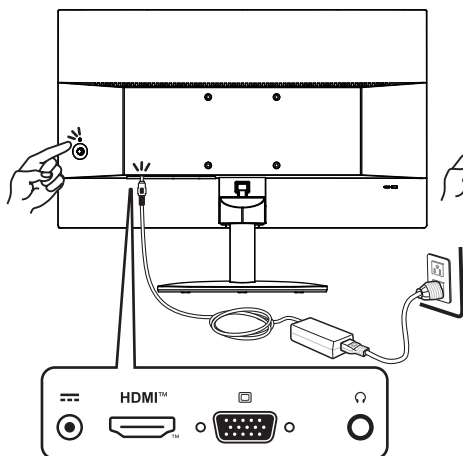

● PRO MP245V