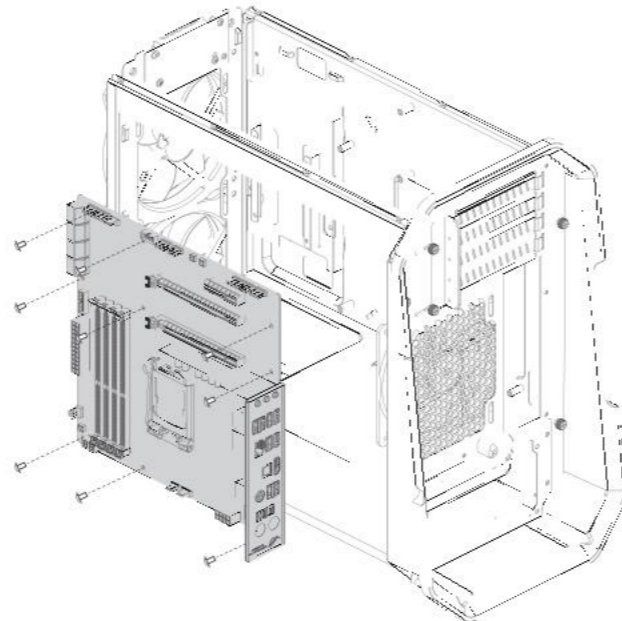

2 PULL OUT THE CASE INNER COMPARTMENT
 SAQUE EL COMPARTIMENTO INTERIOR DE LA CAJA
 ZIEHEN SIE DAS GEHÄUSEINNENFACH HERAUS
 RETIRER LE COMPARTIMENT INTÉRIEUR DU BOÎTIER
 ケース内部コンパートメントを引き出します
 케이스 내부 구획을 꺼내
 机箱内部舱抽拉

3 MOTHERBOARD INSTALLATION
 INSTALACIÓN DE LA PLACA BASE
 INSTALLATION DES MOTHERBOARDS
 INSTALLATION DE LA CARTE MÈRE
 메인보드 장착
 マザーボードの設置
 安装主板

4 VGA/PCI-EXPRESS CARD INSTALLATION
 INSTALACIÓN EXPRES DE LA TARJETA VGA/PCI
 VGA / PCI-EXPRESS KARTENINSTALLATION
 INSTALLATION DE LA CARTE VGA/PCI-EXPRESS
 VGA/PCI-E 카드 장착
 VGA/PCI-E의設置
 安装VGA/PCI-E卡

DARK CUBE Beyond the Limits

SPECIFICATION	
General	
Form Factor	Mid Cube
Material(s)	Steel + Plastic + Aluminum Alloy + Glass
Side Panel Type	Tempered Glass
Access & Controls	Power, Fan Control Button, 2 x USB3.0, HD-AUDIO, TYPE-C3.1
Dimensions	512 x 240 x 406 mm (DxWxH)
Compatibility & Clearances	
Mainboard Support	M-ATX, ITX
Max PSU Length	≤ 220mm
Max CPU Cooler Height	≤ 175mm
Max GPU Length	≤ 325mm
Max Radiator (Front)	120mm / 240mm
Max Radiator (Rear)	Up to 120mm
Expansion Slots & Drive Bays	
PCI-E Slots	4
5.25" ODD	-
3.5"	1
2.5"	1
Cooling	
Front	2 x 120mm / 2 x 140mm
Top	-
Rear	1 x 120mm
Dust Filter	Bottom