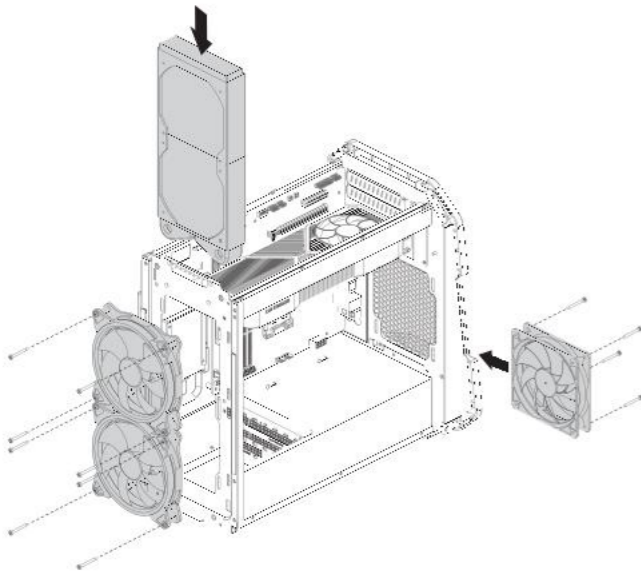

7 INSTALLING LIQUID COOLING RADIATOR
INSTALAR EL RADIADOR DE REFRIGERACIÓN LÍQUIDA
INSTALLATION EINES FLÜSSIGKEITSKÜHLERS
INSTALLATION D'UN KIT DE REFOUILLISSEMENT LIQUIDE
수냉쿨러 장착
水冷の設置
水冷安裝