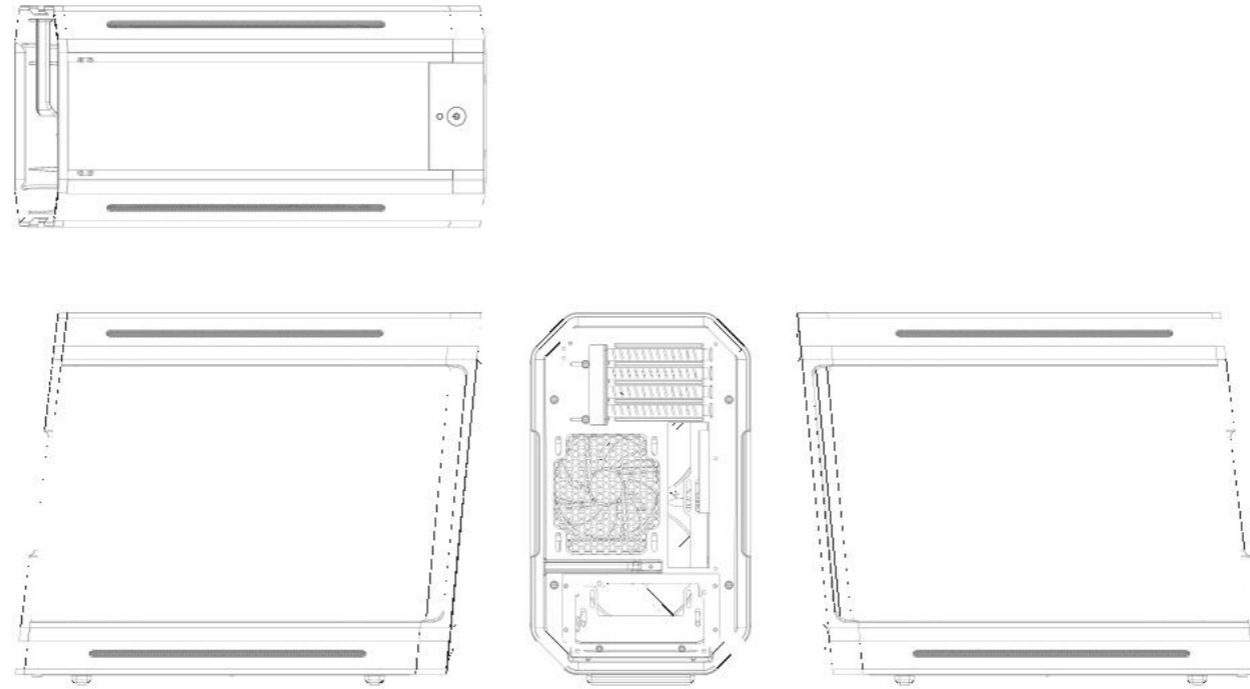

DARK CUBE Beyond the Limits

INFORMATION GUIDE

1 FRONT PANEL REPLACEMENT
FRONTPANEL-ERSATZ
RECAMBIO DE PANEL FRONTAL
REMPLACEMENT DE LA FACE AVANT
フロントパネルの取り換え
전면 패널 교체
前面板更換

2 PULL OUT THE CASE INNER COMPARTMENT
SAQUE EL COMPARTIMENTO INTERIOR DE LA CAJA
ZIEHEN SIE DAS GEHÄUSEINNENFACH HERAUS
RETIRER LE COMPARTIMENT INTÉRIEUR DU BOÎTIER
ケース内部コンパートメントを引き出します
케이스 내부 구획을 꺼내
机箱内部舱抽拉

3 MOTHERBOARD INSTALLATION
INSTALACIÓN DE LA PLACA BASE
INSTALLATION DES MOTHERBOARDS
INSTALLATION DE LA CARTE MÈRE
메인보드 장착
マザーボードの設置
安装主板

4 VGA/PCI-EXPRESS CARD INSTALLATION
INSTALACIÓN EXPRES DE LA TARJETA VGA/PCI
VGA / PCI-EXPRESS KARTENINSTALLATION
INSTALLATION DE LA CARTE VGA/PCI-EXPRESS
VGA/PCI-E 카드 장착
VGA/PCI-E의設置
安装VGA/PCI-E卡

5 POWER SUPPLY INSTALLATION
INSTALACIÓN DE LA FUENTE DE ALIMENTACIÓN
INSTALLATION DES NETZTEILS
INSTALLATION DU BLOC D'ALIMENTATION
파워서플라이 장착
電源の設置
安装电源组件