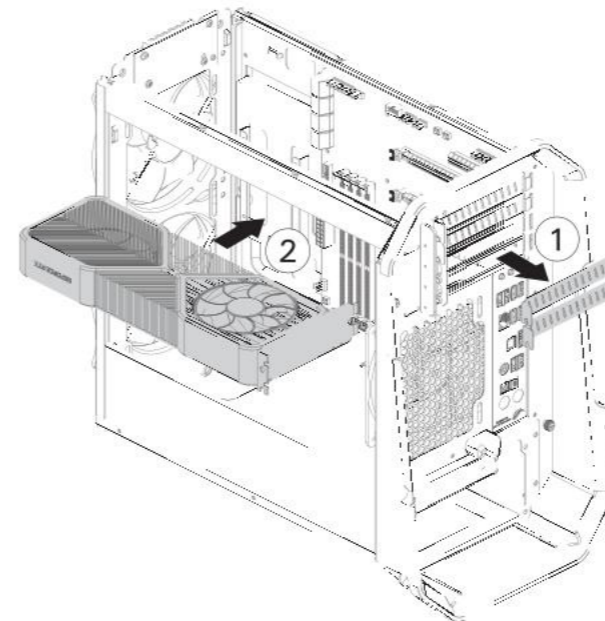

Posetite nas i uživajte u ekskluzivnom iskustvu pametne kupovine klikom na link:

<https://tehnoteka.rs/p/antec-kuciste-dark-cube-akcija-cena/>

DARK CUBE Beyond the Limits

INFORMATION GUIDE

1 FRONT PANEL REPLACEMENT
 FRONTPANEL-ERSATZ
 RECAMBIO DE PANEL FRONTAL
 REMPLACEMENT DE LA FACE AVANT
 フロントパネルの取り換え
 전면 패널 교체
 前面板更換

2 PULL OUT THE CASE INNER COMPARTMENT
 SAQUE EL COMPARTIMENTO INTERIOR DE LA CAJA
 ZIEHEN SIE DAS GEHÄUSEINNENFACH HERAUS
 RETIRER LE COMPARTIMENT INTÉRIEUR DU BOÎTIER
 ケース内部コンパートメントを引き出します
 케이스 내부 구획을 꺼내
 机箱内部舱抽拉

3 MOTHERBOARD INSTALLATION
 INSTALACIÓN DE LA PLACA BASE
 INSTALLATION DES MOTHERBOARDS
 INSTALLATION DE LA CARTE MÈRE
 메인보드 장착
 マザーボードの設置
 安装主板

4 VGA/PCI-EXPRESS CARD INSTALLATION
 INSTALACIÓN EXPRES DE LA TARJETA VGA/PCI
 VGA / PCI-EXPRESS KARTENINSTALLATION
 INSTALLATION DE LA CARTE VGA/PCI-EXPRESS
 VGA/PCI-E 카드 장착
 VGA/PCI-E의設置
 安装VGA/PCI-E卡