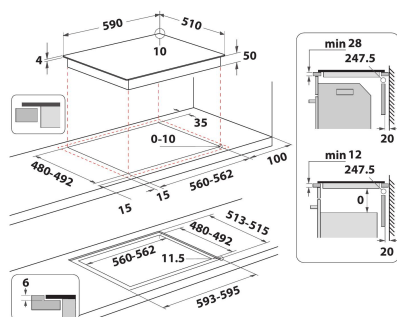

Whirlpool

SENSING THE DIFFERENCE

GLAVNE KARAKTERISTIKE

Grupa proizvoda	Ploča za kuvanje
Tip proizvoda	Ugrađen
Tip kontrole	Elektronski
Tip kontrolnih postavki	-
Broj gasnih gorionika	0
Broj zona za kuvanje na struju	4
Broj električnih ploča	0
Broj blistajućih ploča	4
Broj halogenih ploča	0
Broj indukcionih ploča	4
Broj električnih toplih zona	0
Položaj kontrolne table	Prednji deo
Basic surface material	Staklo
Glavna boja proizvoda	Crno
Snaga električnog priključka (W)	7200
Snaga priključka za gas (W)	0
Tip gasa	N/A
Current (A)	31,3
Napon (V)	220-240
Frekvencija (Hz)	50/60
Length of electrical supply cord (cm)	120
Tip utikača	Ne
Priključak gasa	N/A
Širina proizvoda	590
Visina proizvoda	54
Dubina proizvoda	510
Minimalna visina niše	28
Minimalna širina niše	560
Dubina niše	480
Neto težina (kg)	9.4
Automatski programi	Da