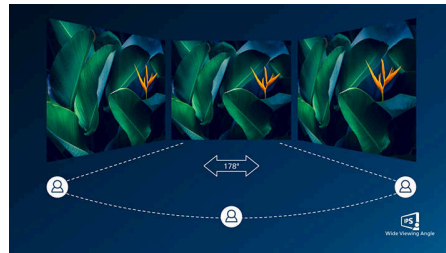

IPS tehnologija

IPS ekrani koriste naprednu tehnologiju koja pruža izuzetno široke uglove gledanja od 178/178 stepeni, što omogućava gledanje ekrana iz skoro svakog ugla – čak i u zakrenutom režimu od 90 stepeni. Za razliku od standardnih TN panela, IPS ekrani daju neverovatno oštru sliku sa živopisnim bojama, što ih čini idealnim, ne samo za fotografije, filmove i pregledanje vebsa, već i za profesionalne načine primene koji zahtevaju stalnu tačnost boja i postojanu osvetljenost.