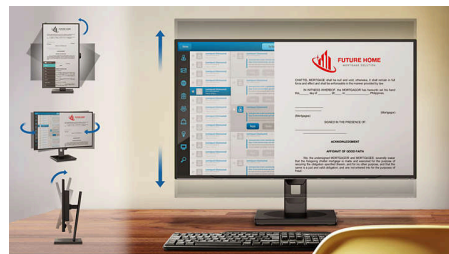

monitori oživljavaju slike i grafiku. Bez obzira na to da li ste zahtevni profesionalac koji traži izuzetno detaljne informacije za CAD-CAM rešenja, korisnik aplikacija za 3D grafiku ili finansijski genije koji radi sa ogromnim tabelama, Philips monitori daju kristalno jasnu sliku.

SmartErgoBase

SmartErgoBase je postolje za monitor koje pruža ergonomsku udobnost pri pregledanju i organizovanje kablova. Postolje može da se okreće, naginje i rotira u različite uglove kako bi se garantovala maksimalna udobnost. Postolje sa