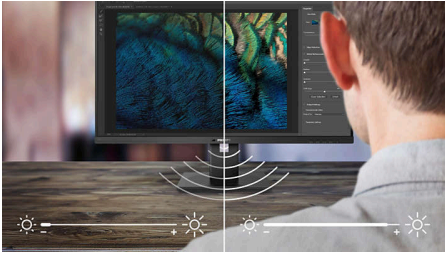

USB-C

Quad HD

Wide Viewing Angle

SmartErgo Base

Flicker-free

LowBlue Mode

PowerSensor

HDMI HIGH DEFINITION MULTIMEDIA INTERFACE

Važne karakt.

Tehnologija PowerSensor

PowerSensor je ugrađen senzor prisustva koji emituje i prima bezopasne infracrvene signale da bi utvrdio da li je ispred monitora prisutna osoba i automatski smanjuje osvetljenost kad se