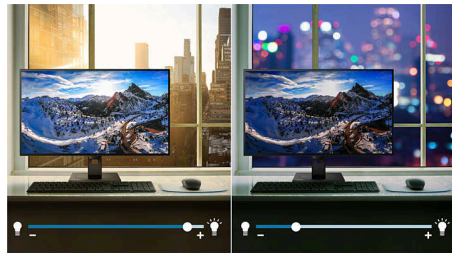

SmartErgoBase

SmartErgoBase je postolje za monitor koje pruža ergonomsku udobnost pri pregledanju i organizovanje kablova. Postolje može da se okreće, naginje i rotira u različite uglove kako bi se garantovala maksimalna udobnost. Postolje sa podešavanjem visine garantuje optimalni nivo za gledanje, za smanjivanje fizičkog napora tokom dugog radnog vremena, dok organizovanje kablova smanjuje gužvu i održava radni prostor urednim i profesionalnim.

Ugrađeni stereo zvučnici

Par stereo zvučnika visokog kvaliteta ugrađen je u monitor. Mogu da budu vidljivi i okrenuti ka napred ili nevidljivi i okrenuti nadole, nagore, ka nazad itd, u zavisnosti od modela i dizajna.

LCD monitor sa USB-C baznom stanicom

276B1/00

Važne karakt.

Tehnologija PowerSensor

PowerSensor je ugrađen senzor prisustva koji emituje i prima bezopasne infracrvene signale da bi utvrdio da li je ispred monitora prisutna osoba i automatski smanjuje osvetljenost kad se korisnik odmakne od stola, čime se potrošnja energije smanjuje za do 70 procenata, a radni vek monitora produžava.

Tehnologija LightSensor

LightSensor koristi pametan senzor za podešavanje osvetljenosti slike zavisno od svetlosnih uslova u prostoriji, za savršenu sliku i minimalnu potrošnju.

Režim EasyRead

Doživite poboljšanu udobnost i čitljivost prilikom čitanja dugih dokumenata sa puno teksta. Režim EasyRead stvara doživljaj gledanja nalik na papir koji je prijatniji za oči tako što prilagođava boje i nivoe zumiranja ekrana koji simuliraju osećaj čitanja sa pravog papira – direktno na digitalnom ekranu.