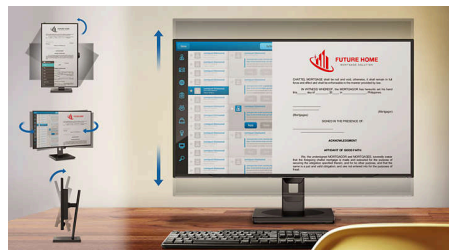

SmartErgoBase

SmartErgoBase je postolje za monitor koje pruža ergonomsku udobnost pri pregledanju i organizovanje kablova. Postolje može da se okreće, naginje i rotira u različite uglove kako bi se garantovala maksimalna udobnost. Postolje sa podešavanjem visine garantuje optimalni nivo za gledanje, za smanjivanje fizičkog napora tokom dugog radnog vremena, dok organizovanje kablova smanjuje gužvu i održava radni prostor urednim i profesionalnim.