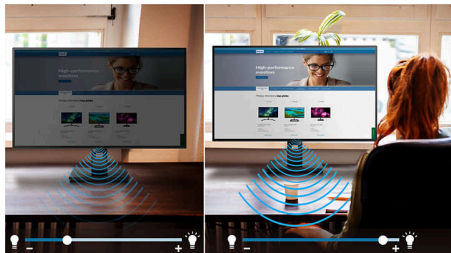

Monitor

LCD monitor sa USB-C baznom stanicom

276B1/00

Važne karakt.

Tehnologija PowerSensor

PowerSensor je ugrađen senzor prisustva koji emituje i prima bezopasne infracrvene signale da bi utvrdio da li je ispred monitora prisutna osoba i automatski smanjuje osvetljenost kad se korisnik odmakne od stola, čime se potrošnja energije smanjuje za do 70 procenata, a radni vek monitora produžava.