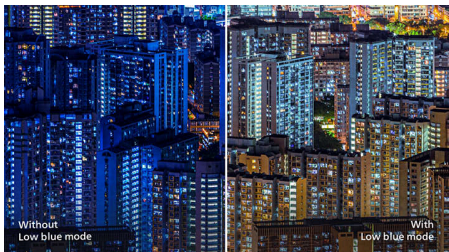

Režim LowBlue

Istraživanja su pokazala da, baš kao što ultraljubičasti zraci mogu da oštete oči, kratkotrasni zraci plavog svetla sa LED ekrana mogu da

izazovu oštećenje oka, kao i da vremenom utiču na vid. Napravljen za zdravo korišćenje, režim Philips LowBlue koristi pametnu softversku tehnologiju za smanjivanje količine štetnog, kratkotrasnog plavog svetla.