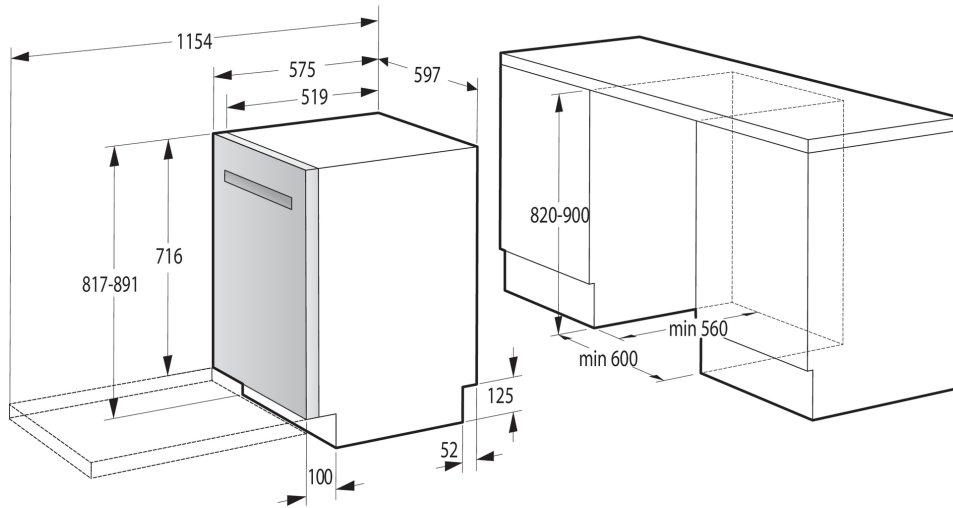

Oprema

Broj korpi:	3	Gornja korpa:	2 široka držača za noževe, 4 držača za čaše, Razdvojni držači za posuđe, Fiksirani držač za vinske čaše, Skapajuće rešetke za tanjire, Jedan složiv držač za staklo, Savijajući / razdvajajući držač za šolje na levoj strani, Preklopivi držač za šoljice - desno, Preklopivi držač za šoljice - leva, Ručka sa logotipom od nerđajućeg čelika, Ručka, Široka mreža
Donja korpa:	4 Savijajuća / razdvajajuća zadnjih držača za posuđe, Izdignuta korpa sa debljom prednjom horizontalnom žicom, Savijajuća / razdvajajuća zadnja vinska polica, Vase and bottle holder placed above the Jet Spray™ nozzle, Preklapajući/deljivi zadnji držači, Ručka sa logotipom od nerđajućeg čelika, Ručka, Gusta mreža	Treća korpa za escajg:	Razdvajajući / uklonjivi, Sa teleskopskim vođicama, Ručka, Ručka sa logotipom od nerđajućeg čelika, Skidajuća, Bez logotipa

Sigurnosni sistemi

Zaštita od poplave:	Zaštita od poplave	Servisna dijagnostika:	Da
Materijal kade:	Nerđajući čelik		

Tehnički podaci

Buka (max.) dB(A):	39	Povezana prilikom standby režima:	1.99 W
Podešavanje visine:	74 mm	Širina proizvoda:	598 mm
Visina proizvoda:	816 mm	Dubina proizvoda:	575 mm
Širina za ugradnju minimalno:	600 mm	Visina za ugradnju minimalno:	820 mm
Dubina za ugradnju minimalno:	575 mm	Širina pakovanog proizvoda:	640 mm
Visina pakovanog proizvoda:	880 mm	Dubina pakovanog proizvoda:	665 mm
Bruto težina aparata:	34.5 kg	Neto težina aparata:	32.7 kg
Napon:	220-240 V	Šifra proizvoda:	746205
BAR kod:	3838783025807	EPREL number:	2263603