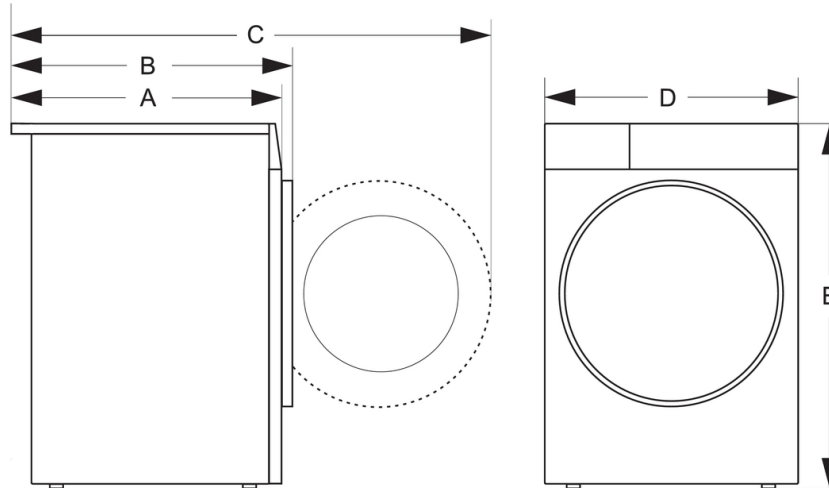

Sigurnosni sistemi

Aqua STOP:	Delimični Aqua Stop	Zaštita od poplave:	Da
Sigurnosno zaključavanje:	Da		

Tehnički podaci

Širina proizvoda:	600 mm	Visina proizvoda:	850 mm
Dubina proizvoda:	540 mm	Širina pakovanog proizvoda:	640 mm
Visina pakovanog proizvoda:	890 mm	Dubina pakovanog proizvoda:	627 mm
Bruto težina aparata:	62.8 kg	Neto težina aparata:	61.6 kg
Napon:	220-240 V	Priključna snaga:	1900 W
Šifra proizvoda:	747635	BAR kod:	3838783094001

EPREL broj:

2462497

Depth mm (A)	460	540	600
Depth with door closed mm (B)	490	570	635
Depth with door open mm (C)	965	1040	1105
Width mm (D)	600		
Height mm (E)	850		

Ovaj dokument je originalno proizveden i objavljen od strane proizvođača, brenda Gorenje, i preuzet je sa njihove zvanične stranice. S obzirom na ovu činjenicu, Tehnoteka ističe da ne preuzima odgovornost za tačnost, celovitost ili pouzdanost informacija, podataka, mišljenja, saveta ili izjava sadržanih u ovom dokumentu.