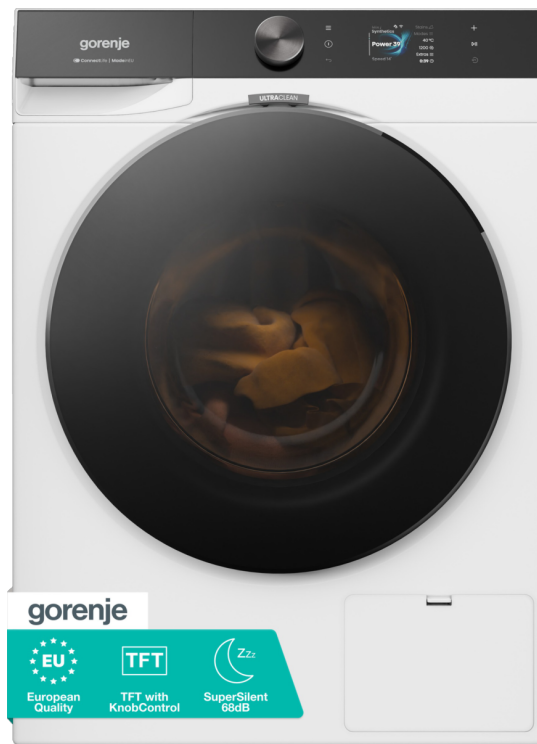

Informacije o proizvodu

GORENJE mašina za pranje veša WG8114A31

gorenje

Tehnoteka je online destinacija za upoređivanje cena i karakteristika bele tehnike, potrošačke elektronike i IT uređaja kod trgovinskih lanaca i internet prodavnica u Srbiji. Naša stranica vam omogućava da istražite najnovije informacije, detaljne karakteristike i konkurentne cene proizvoda.

Posetite nas i uživajte u ekskluzivnom iskustvu pametne kupovine klikom na link:

<https://tehnoteka.rs/p/gorenje-masina-za-pranje-vesa-wg8114a31-akcija-cena/>

WG8114A31

gorenje *Life Simplified*

G800 Samostojeća mašina za pranje veša, 11 kg, 1400 obrt/min

TFT ekran sa rotirajućim dugmetom

Super tihi rad na 68dB

UltraClean

FastWash Pro

30% bolje od A energetske klase

EasyDosing

Samočisteća fioka

ConnectLife