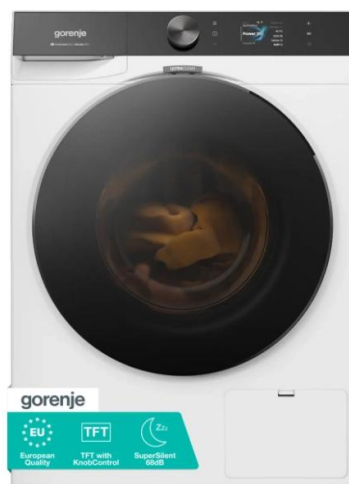

Informacije o proizvodu

GORENJE mašina za pranje veša WG8114A31

gorenje

Tehnoteka je online destinacija za upoređivanje cena i karakteristika bele tehnike, potrošačke elektronike i IT uređaja kod trgovinskih lanaca i internet prodavnica u Srbiji. Naša stranica vam omogućava da istražite najnovije informacije, detaljne karakteristike i konkurentne cene proizvoda.

Posetite nas i uživajte u ekskluzivnom iskustvu pametne kupovine klikom na link:

<https://tehnoteka.rs/p/gorenje-masina-za-pranje-vesa-wg8114a31-akcija-cena/>

WG8114A31

gorenje *Life Simplified*

G800 Samostojeća mašina za pranje veša, 11 kg, 1400 obrt/min

TFT ekran sa rotirajućim dugmetom

Super tihi rad na 68dB

UltraClean

FastWash Pro

30% bolje od A energetske klase

EasyDosing

Samočisteća fioka

ConnectLife