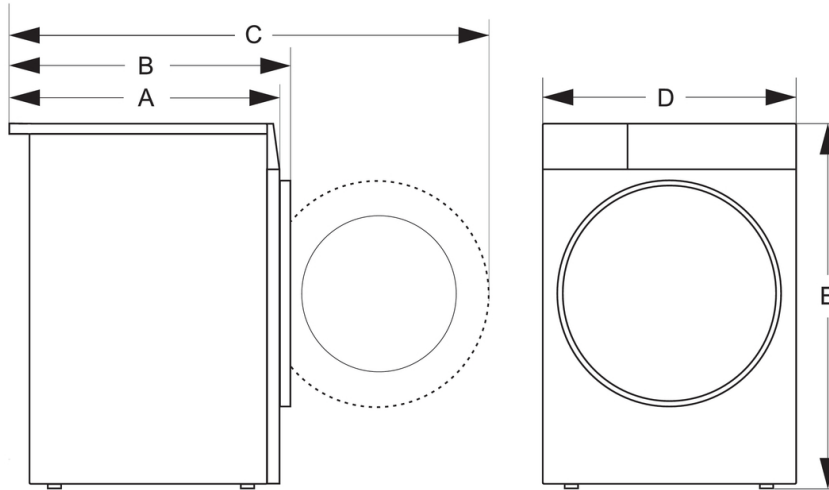

Sigurnosni sistemi

Aqua STOP:	Ne	Zaštita od poplave:	Da
Sigurnosno zaključavanje:	Da		

Tehnički podaci

Širina proizvoda:	600 mm	Visina proizvoda:	850 mm
Dubina proizvoda:	600 mm	Širina pakovanog proizvoda:	640 mm
Visina pakovanog proizvoda:	890 mm	Dubina pakovanog proizvoda:	690 mm
Bruto težina aparata:	77.8 kg	Neto težina aparata:	76.4 kg
Napon:	220-240 V	Priključna snaga:	1900 W
Šifra proizvoda:	747643	BAR kod:	3838783094858
EPREL broj:	2462617		

Depth mm (A)	460	540	600
Depth with door closed mm (B)	490	570	635
Depth with door open mm (C)	965	1040	1105
Width mm (D)	600		
Height mm (E)	850		

Ovaj dokument je originalno proizveden i objavljen od strane proizvođača, brenda Gorenje, i preuzet je sa njihove zvanične stranice. S obzirom na ovu činjenicu, Tehnoteka ističe da ne preuzima odgovornost za tačnost, celovitost ili pouzdanost informacija, podataka, mišljenja, saveta ili izjava sadržanih u ovom dokumentu.