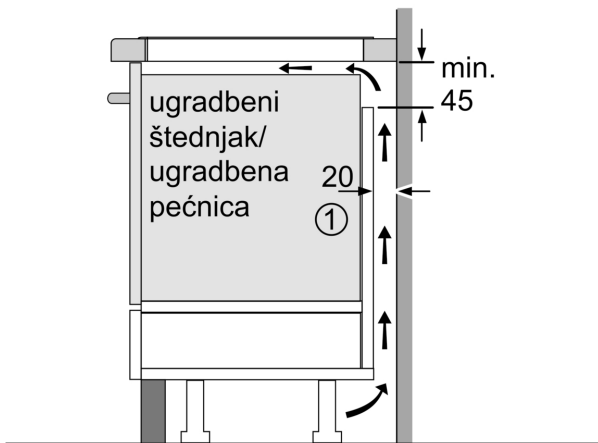

Serie 6, Indukcijska ploča za kuhanje, 60 cm, ugradnja s okvirom PXX690HC1E

Mjere u mm

C	D	E
585-600	50	≥ 35
> 600	≥ 50	≥ 50

A: Min. udaljenost od otvora za ploču za kuhanje do zida

B: Razmak između radne površine i vrha prednjeg dijela pećnice mora iznositi 30 mm

Provjerite zahtjeve prostora za pećnicu

Radna površina na koju se ugrađuje ploča za kuhanje mora podnijeti opterećenje od pribl. 60 kg; ako je potrebno, treba upotrijebiti prikladne podkonstrukcije

Mjere u mm

A: Dubina

①

Treba predvidjeti prorez za ventilaciju

mjere u mm

mjere u mm