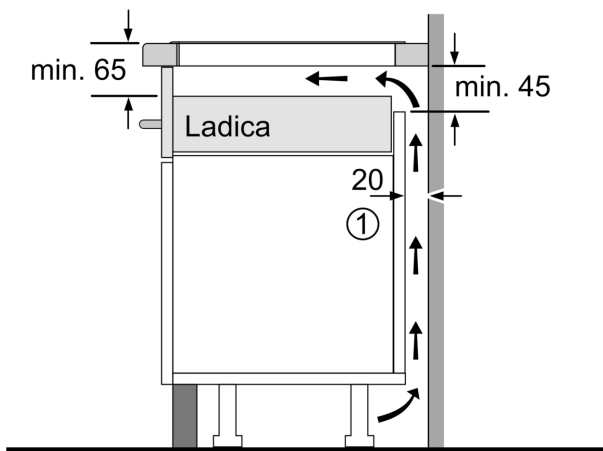

Postavljanje

- Dimenje proizvoda (VxŠxD mm): 51 x 606 x 527
- Potrebna veličina niše za ugradnju (VxŠxD mm) : 51 x 560 x (490 - 500)
- Min. debljina radne površine: 16 mm
- Priključna snaga: 7.4 KW
- Funkcija PowerManagement: ograničite maksimalnu snagu ako je to potrebno (ovisi o zaštiti osigurača električne instalacije).
- Priključni kabel: 1.1 m, kabel uključen

Serie 6, Indukcijska ploča za kuhanje, 60 cm, ugradnja s okvirom PXX690HC1E

Mjere u mm

C	D	E
585-600	50	≥ 35
> 600	≥ 50	≥ 50

A: Min. udaljenost od otvora za ploču za kuhanje do zida

B: Razmak između radne površine i vrha prednjeg dijela pećnice mora iznositi 30 mm

Provjerite zahtjeve prostora za pećnicu

Radna površina na koju se ugrađuje ploča za kuhanje mora podnijeti opterećenje od pribl. 60 kg; ako je potrebno, treba upotrijebiti prikladne podkonstrukcije

Mjere u mm

A: Dubina

①

Treba predvidjeti prorez za ventilaciju

mjere u mm

mjere u mm

①
Treba predvidjeti
prorez za ventilaciju.

mjere u mm

Ovaj dokument je originalno proizveden i objavljen od strane proizvođača, brenda Bosch, i preuzet je sa njihove zvanične stranice. S obzirom na ovu činjenicu, Tehnoteka ističe da ne preuzima odgovornost za tačnost, celovitost ili pouzdanost informacija, podataka, mišljenja, saveta ili izjava sadržanih u ovom dokumentu.