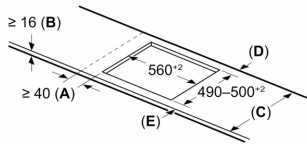

Serie 6, Indukcijska ploča za kuhanje, 60 cm, ugradnja s okvirom PXX690HC1E

Mjere u mm