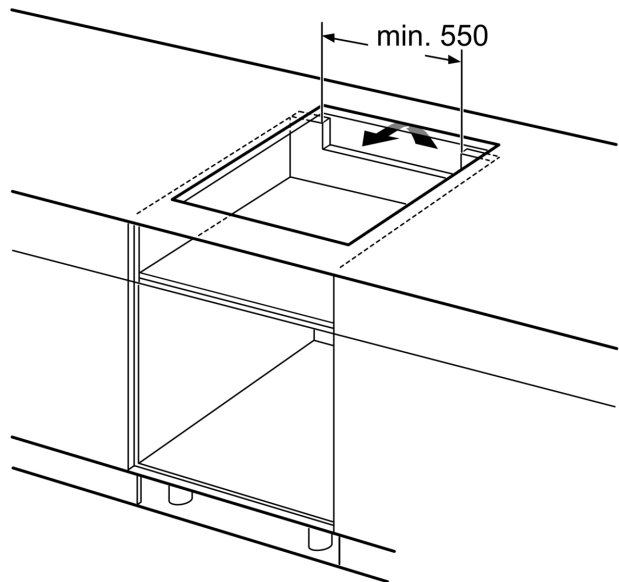

①

Treba predvidjeti prorez za ventilaciju

mjere u mm