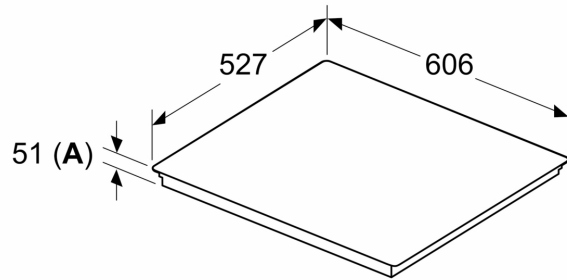

Serie 6, Indukcijska ploča za kuhanje, 60 cm, ugradnja s okvirom PXX690HC1E

Mjere u mm

C	D	E
585-600	50	≥ 35
> 600	≥ 50	≥ 50

A: Min. udaljenost od otvora za ploču za kuhanje do zida

B: Razmak između radne površine i vrha prednjeg dijela pećnice mora iznositi 30 mm

Provjerite zahtjeve prostora za pećnicu

Radna površina na koju se ugrađuje ploča za kuhanje mora podnijeti opterećenje od pribl. 60 kg; ako je potrebno, treba upotrijebiti prikladne podkonstrukcije

Mjere u mm