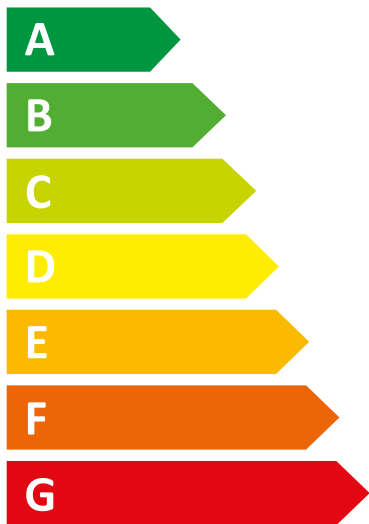

Energetska nalepnica

WHIRLPOOL mašina za pranje veša WPM 87W ADS EE

Tehnoteka je online destinacija za upoređivanje cena i karakteristika bele tehnike, potrošačke elektronike i IT uređaja kod trgovinskih lanaca i internet prodavnica u Srbiji. Naša stranica vam omogućava da istražite najnovije informacije, detaljne karakteristike i konkurentne cene proizvoda.

Posetite nas i uživajte u ekskluzivnom iskustvu pametne kupovine klikom na link:

<https://tehnoteka.rs/p/whirlpool-masina-za-pranje-vesa-wpm-87w-ads-ee-akcija-cena/>

ENERG

WHIRLPOOL

WPM 87W ADS EE

A

42 kWh /  100