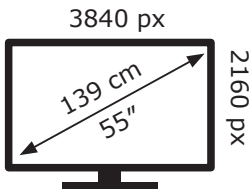

Posetite nas i uživajte u ekskluzivnom iskustvu pametne kupovine klikom na link:

<https://tehnoteka.rs/p/tcl-televizor-55p6l-akcija-cena/>

ENERG

TCL

55P6LX1

61 kWh/1000h

Ovaj dokument je originalno proizveden i objavljen od strane proizvođača, brenda TCL, i preuzet je sa njihove zvanične stranice. S obzirom na ovu činjenicu, Tehnoteka ističe da ne preuzima odgovornost za tačnost, celovitost ili pouzdanost informacija, podataka, mišljenja, saveta ili izjava sadržanih u ovom dokumentu.