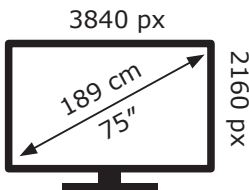

ENERG

TCL

75T69CX1

115 kWh/1000h

ABCDEF**G**

170 kWh/1000h