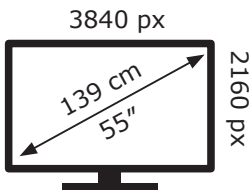

ENERG

TCL

55T69CX1

66 kWh/1000h

ABCDEF**G**

110 kWh/1000h