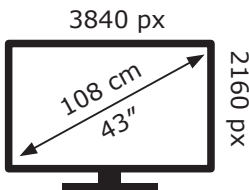

# ENERG

TCL

43T69CX1

**54** kWh/1000h

ABCDEF**G**

**94** kWh/1000h

Ovaj dokument je originalno proizveden i objavljen od strane proizvođača, brenda TCL, i preuzet je sa njihove zvanične stranice. S obzirom na ovu činjenicu, Tehnoteka ističe da ne preuzima odgovornost za tačnost, celovitost ili pouzdanost informacija, podataka, mišljenja, saveta ili izjava sadržanih u ovom dokumentu.