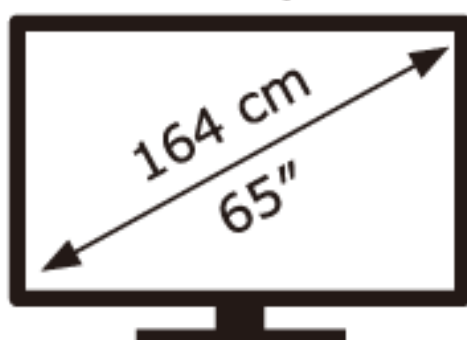

108 kWh/1000h

3840 px

2160 px

Ovaj dokument je originalno proizveden i objavljen od strane proizvođača, brenda Sony, i preuzet je sa njihove zvanične stranice. S obzirom na ovu činjenicu, Tehnoteka ističe da ne preuzima odgovornost za tačnost, celovitost ili pouzdanost informacija, podataka, mišljenja, saveta ili izjava sadržanih u ovom dokumentu.