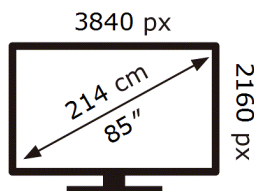

Posetite nas i uživajte u ekskluzivnom iskustvu pametne kupovine klikom na link:

<https://tehnoteka.rs/p/samsung-televizor-mre85r85hauxxh-akcija-cena/>

ENERG 

Samsung

MRE85R85HAU

129 kWh/1000h

ABCDEF **G**

303 kWh/1000h