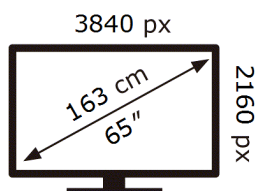

Posetite nas i uživajte u ekskluzivnom iskustvu pametne kupovine klikom na link:

<https://tehnoteka.rs/p/samsung-televizor-mre65r95hatxxh-akcija-cena/>

ENERG 

Samsung

MRE65R95HAT

102 kWh/1000h

ABCDEF **G**

288 kWh/1000h