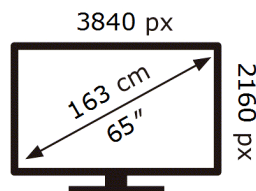

Posetite nas i uživajte u ekskluzivnom iskustvu pametne kupovine klikom na link:

<https://tehnoteka.rs/p/samsung-televizor-mre65r85hauxxh-akcija-cena/>

ENERG 

Samsung

MRE65R85HAU

102 kWh/1000h

ABCDEF **G**

188 kWh/1000h