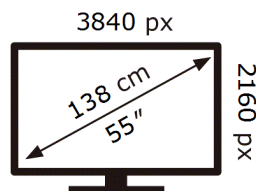

Posetite nas i uživajte u ekskluzivnom iskustvu pametne kupovine klikom na link:

<https://tehnoteka.rs/p/samsung-televizor-mre55r85hauxxh-akcija-cena/>

ENERG

Samsung

MRE55R85HAU

77 kWh/1000h

ABCDEF **G**

195 kWh/1000h