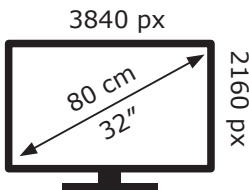

ABCDEF**G**

72 kWh/1000h

Ovaj dokument je originalno proizveden i objavljen od strane proizvođača, brenda Samsung, i preuzet je sa njihove zvanične stranice. S obzirom na ovu činjenicu, Tehnoteka ističe da ne preuzima odgovornost za tačnost, celovitost ili pouzdanost informacija, podataka, mišljenja, saveta ili izjava sadržanih u ovom dokumentu.