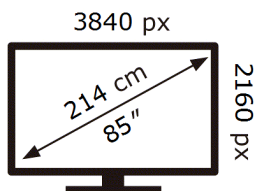

312 kWh/1000h

2019/2013

Ovaj dokument je originalno proizveden i objavljen od strane proizvođača, brenda Samsung, i preuzet je sa njihove zvanične stranice. S obzirom na ovu činjenicu, Tehnoteka ističe da ne preuzima odgovornost za tačnost, celovitost ili pouzdanost informacija, podataka, mišljenja, saveta ili izjava sadržanih u ovom dokumentu.